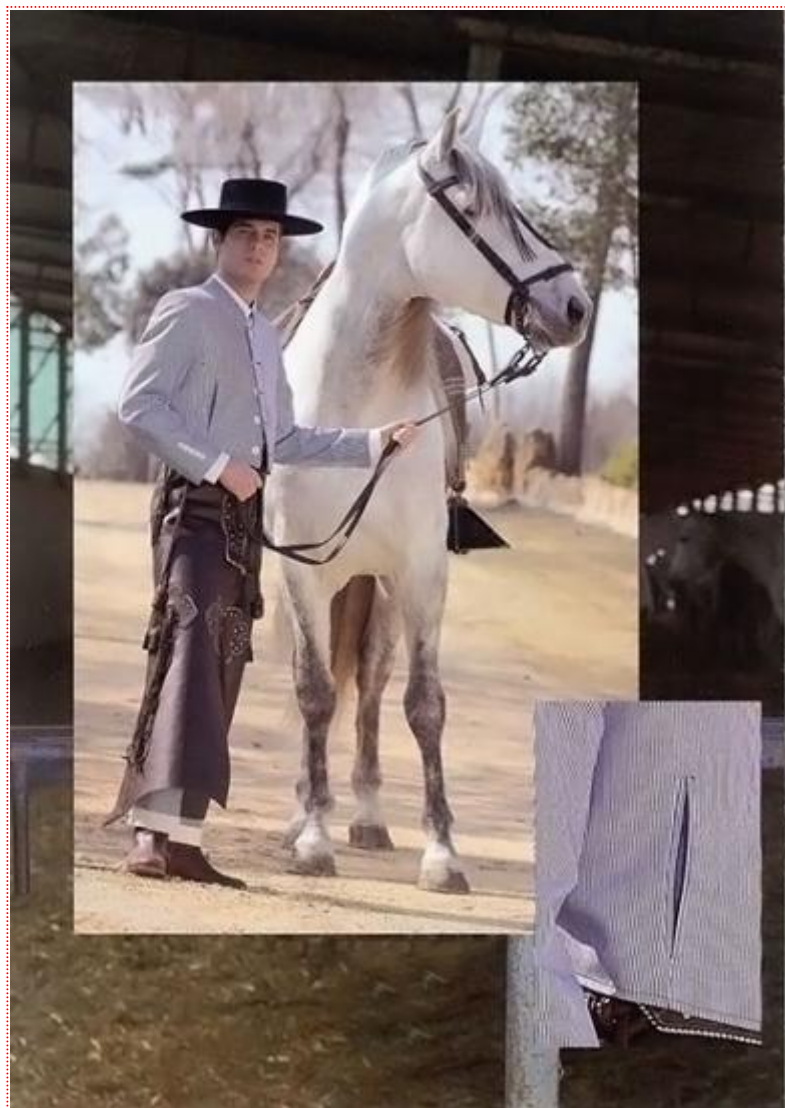

Blue Pinstripe HP Campero Suit

285.95 €
309.6 USD

- **Breeches size:** 36 - 38 - 40 - 42 - 44 - 46 - 48 - 50 - 52 - 54 - 56 - 58
- **Jacket size:** 44 - 46 - 48 - 50 - 52 - 54 - 56 - 58 - 60

Blue pinstripe jacket and blue pinstripe rolled up calzona trousers.