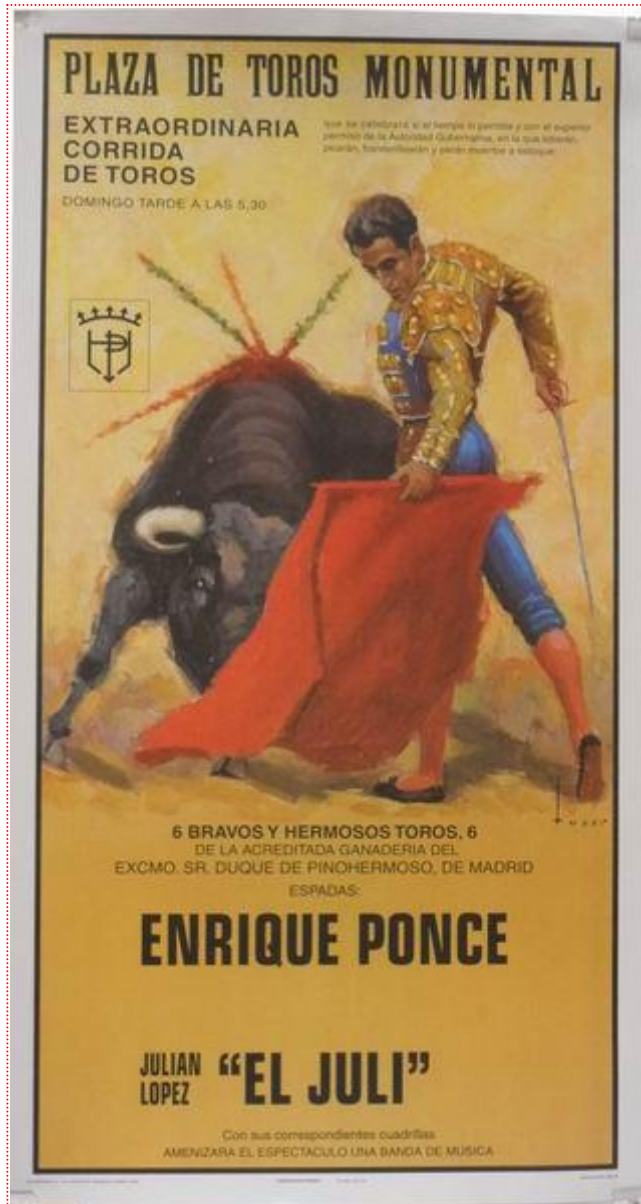

## Cartel Plaza de Toros Monumental de Madrid. Toreros Enrique Ponce y El Juli

10.12 €

10.76 USD

**Cartel muy taurino, con escenas de toros y toreros.** Con este poster dará un toque muy español en el lugar que lo ponga.

Preparado para personalizar con el nombre que usted desee o bien sin nombre.

Nombre de los toreros: Enrique Ponce y El Juli.

**Medidas: 102cm X 54cm.**

La manipulación y el transporte pueden ocasionar en los bordes algún pequeño corte, que si bien no afecta al área del dibujo, puede dar la imagen de desperfecto sin que éste se considere como tal, por lo que no se admitirán devoluciones por dicho motivo.