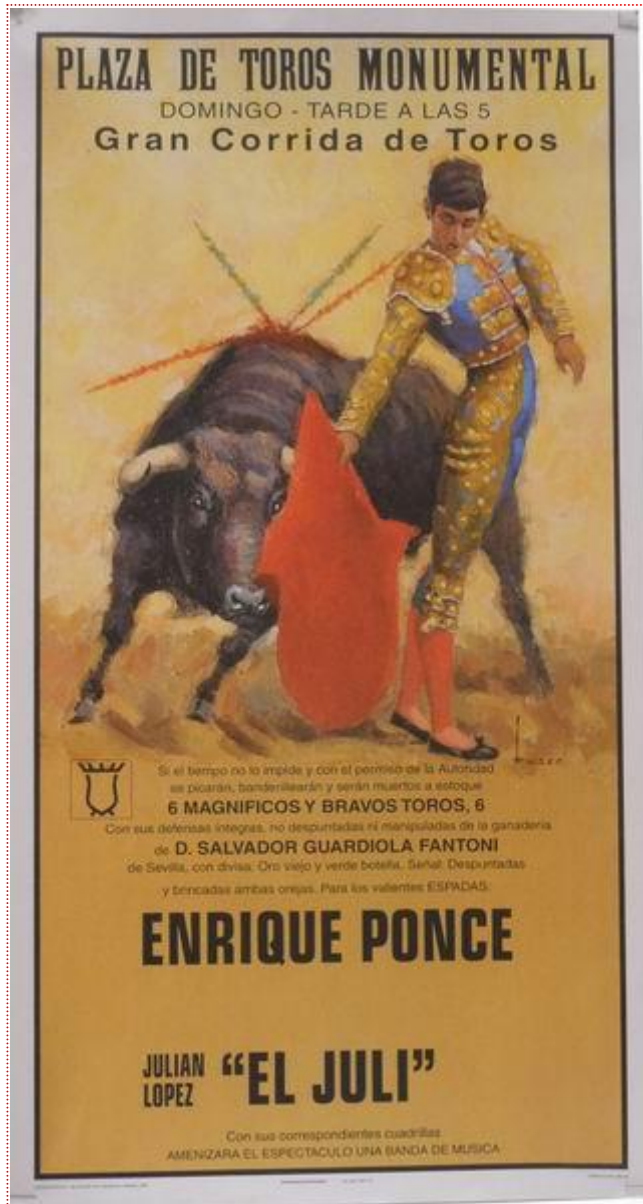

○ Cartel Plaza de Toros Monumental de Madrid. Toreros Enrique Ponce y El Juli

10.12 €

10.85 USD

Cartel muy taurino, con escenas de toros y toreros. Con este poster dará un toque muy español en el lugar que lo ponga.

Preparado para personalizar con el nombre que usted desee o bien sin nombre.

Nombre de los toreros: Enrique Ponce y El Juli.

Medidas: 102cm X 54cm.

La manipulación y el transporte pueden ocasionar en los bordes algún pequeño corte, que si bien no afecta al área del dibujo, puede dar la imagen de desperfecto sin que éste se considere como tal, por lo que no se admitirán devoluciones por dicho motivo.