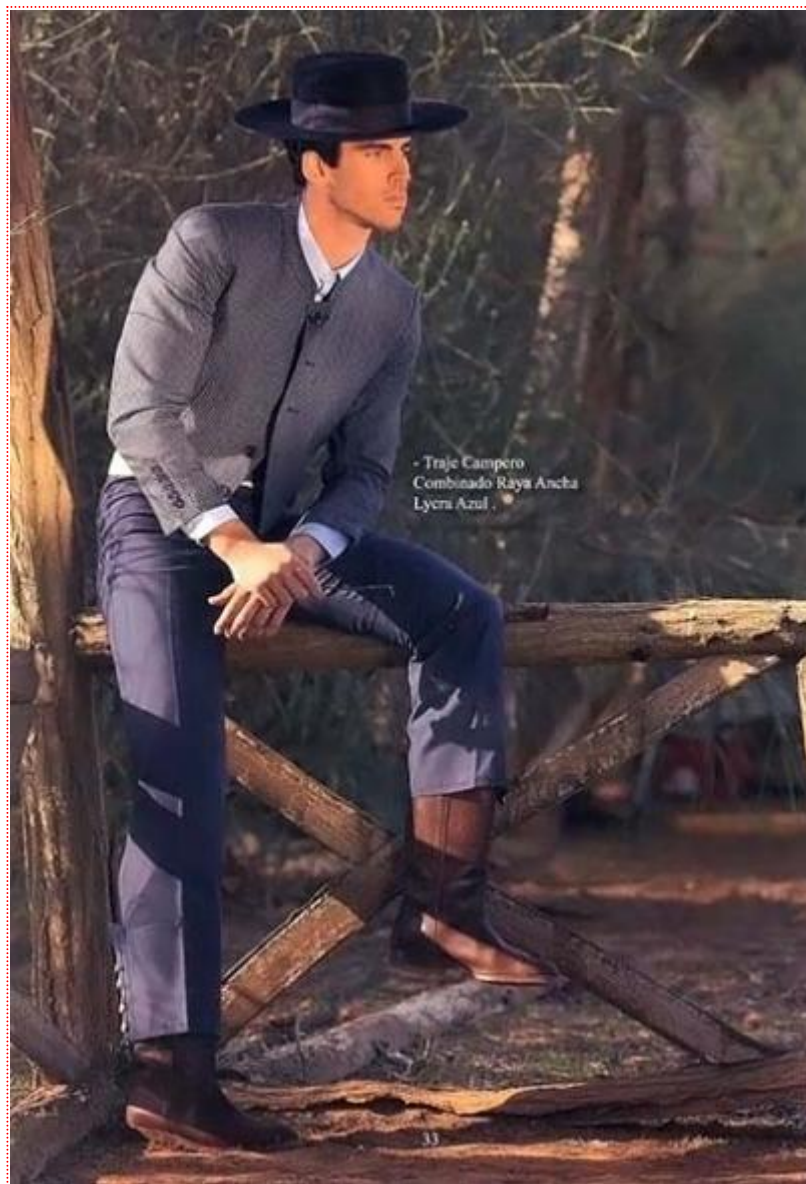

Blue Large Pinstripe Lycra Campero Suit

300.00 €
323.62 USD

- **Breeches size:** 36 - 38 - 40 - 42 - 44 - 46 - 48 - 50 - 52 - 54 - 56 - 58
- **Jacket size:** 44 - 46 - 48 - 50 - 52 - 54 - 56 - 58 - 60

Blue large pinstripe lycra **jacket** et plain **calzona trousers**.