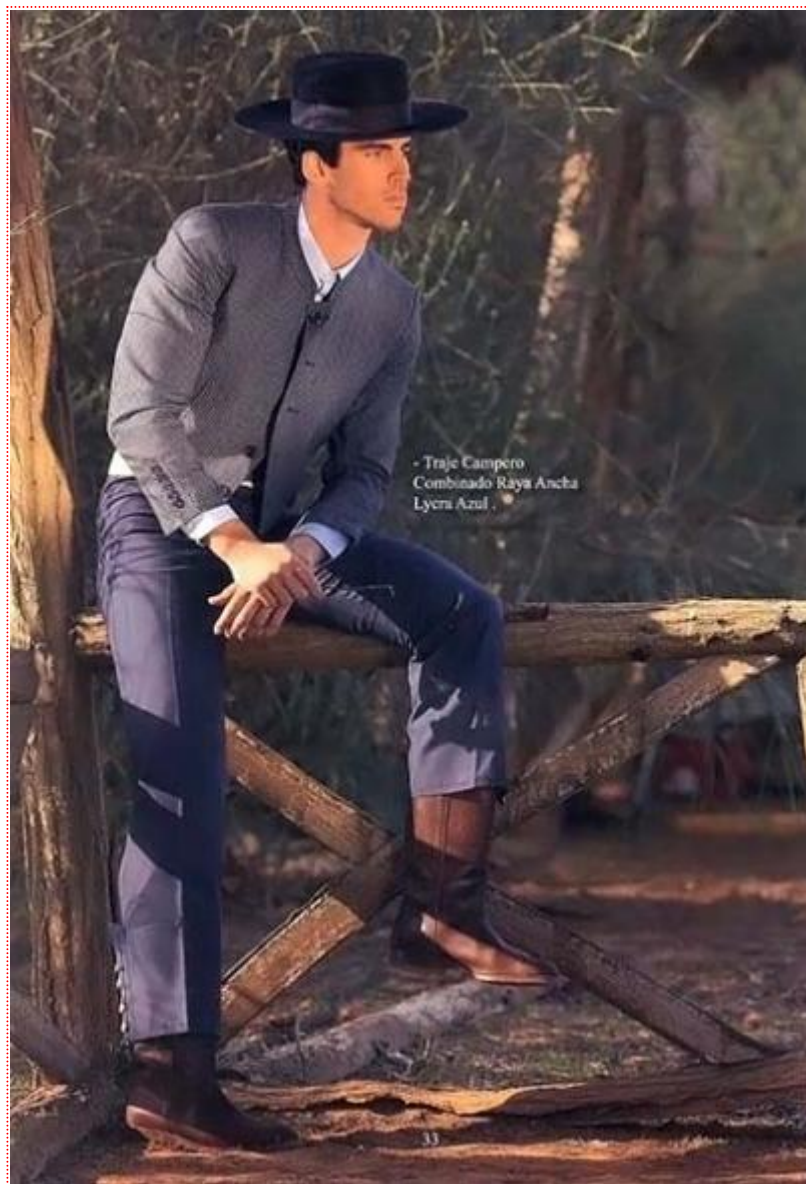

● Traje Campero Combinado Raya Ancha Lycra Azul

300.00 €
326.84 USD

■ **Talla Calzona:** 36 - 38 - 40 - 42 - 44 - 46 - 48 - 50 - 52 - 54 - 54 - 56

■ **Talla Chaqueta:** 44 - 46 - 48 - 50 - 52 - 54 - 56 - 58 - 60

Chaqueta raya ancha lycra en color azul y **calzona** lisa.

MEDIDAS

Chaqueta Hombre

T - 44

Pecho: 88 cm

Cintura: 72 cm

T - 46

Pecho: 92 cm