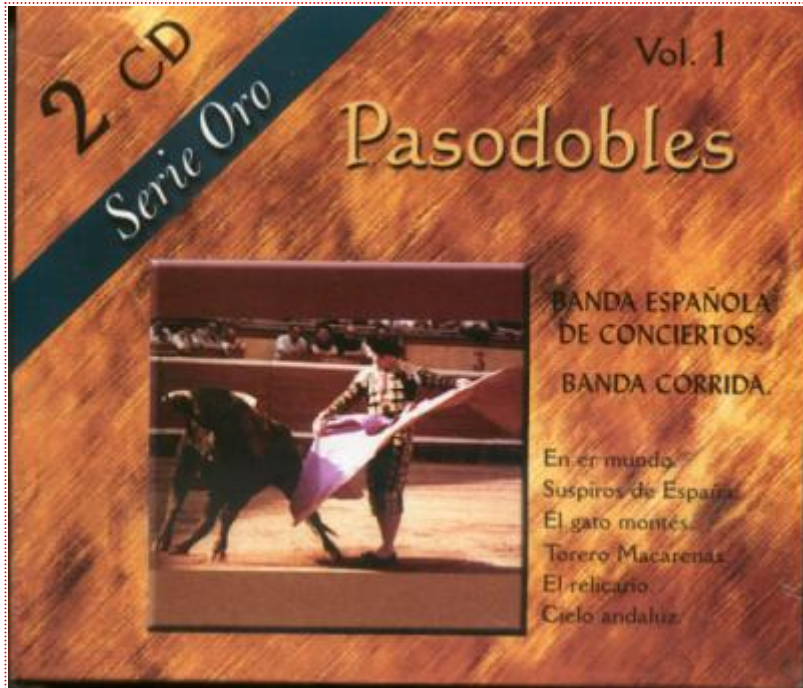

○ Pasodobles - Serie Oro - Vol. 1

9.01 €

9.72 USD

El pasodoble forma parte del repertorio de las bandas de música españolas y suele constar de introducción y dos partes principales, con un ritmo aflamencado.

Algunos de los más conocidos son: Suspiros de España, España cañí, Francisco Alegre y olé, Islas Canarias, el gato montés, El Relicario, En er mundo, Yo quiero ser matador...

El pasodoble torero es a la vez, alegre y melancólico. Canta por lo bajo la tristeza de la muerte, en tanto refulge por lo alto el ramo de rosas de una alegría apasionada.

El pasodoble torero debe reunir tres condiciones insispensables:

Ha de ser popular, de modalidad aflamencada.

Con cierta melodía valiente.

Ha de tener un garbo especial que lleve dentro todo el espíritu de nuestra fiesta.