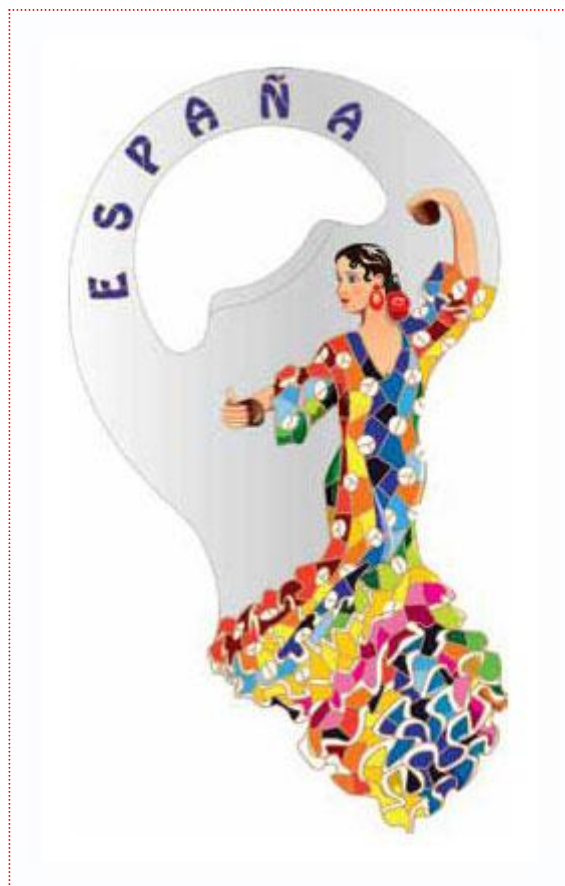

Abrebotellas Iman Bailaora Traje de Flamenca Gaudi OLÉ MOSAIC

**4.01 €**  
4.29 USD

¿Quieres un abrebotellas que siempre lo tengas a mano? Este **imán abrebotellas** de una **flamenca** con un traje de diseño elegante al estilo de Gaudí. Te encantará.

Medidas: 10cm X 5.5cm