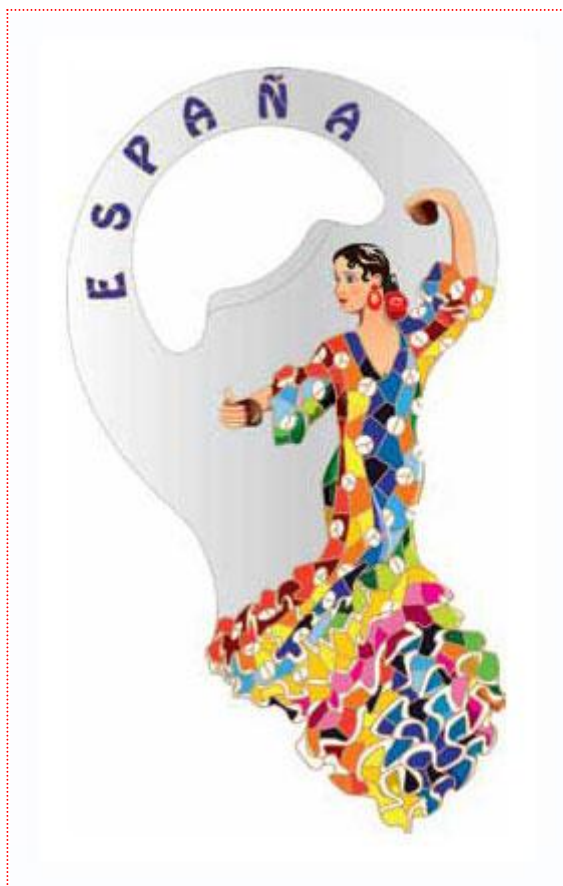

○ Abrebotellas Iman Bailaora Traje de Flamenca Gaudi OLÉ MOSAIC

**4.01 €**  
4.37 USD

¿Quieres un abrebotellas que siempre lo tengas a mano? Este **imán abrebotellas** de una **flamenca** con un traje de diseño elegante al estilo de Gaudí. Te encantará.

Medidas: 10cm X 5.5cm