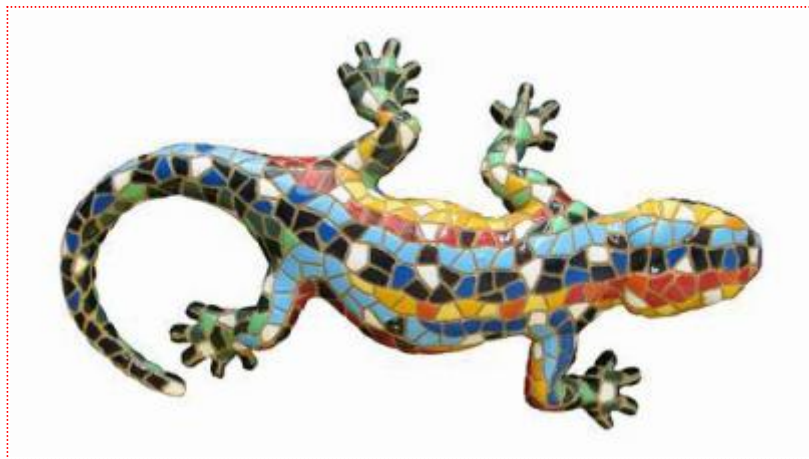

○ Iman Salamandra Mosaico. Barcino. Ref. 09843. 10cm

**4.50 €**  
4.85 USD

Si quieres ver una salamandra típica del estilo de Gaudí pegada en tu nevera, escoge éste imán diseñado y fabricado por la firma Barcino.

Medidas: 10cm