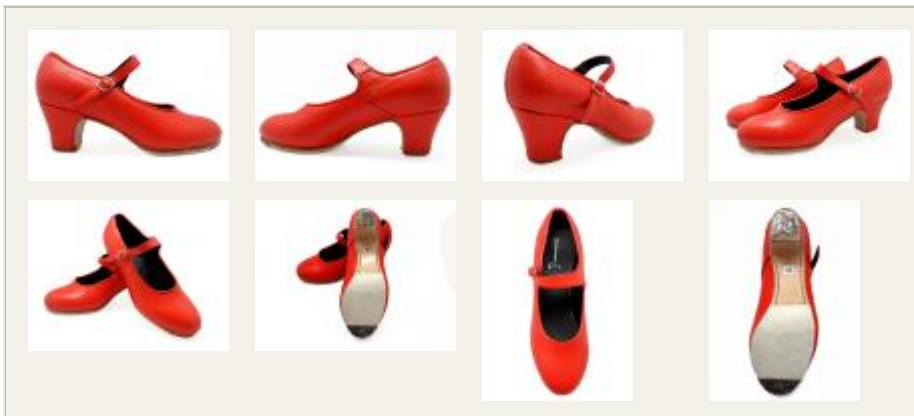

■ **Detalles del producto:**