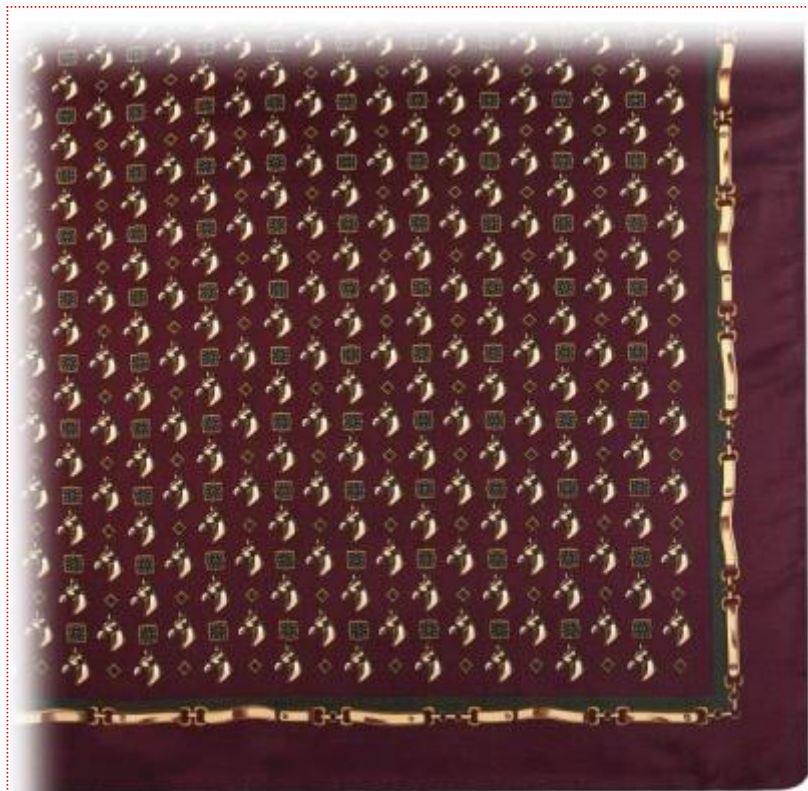

Pañuelo para traje campero (fajin)

7.69 €
8.36 USD

Pañuelo para traje campero que se coloca a modo de faja anudado en la cintura.

Medidas: 90 cm x 90 cm

■ Detalles del producto: