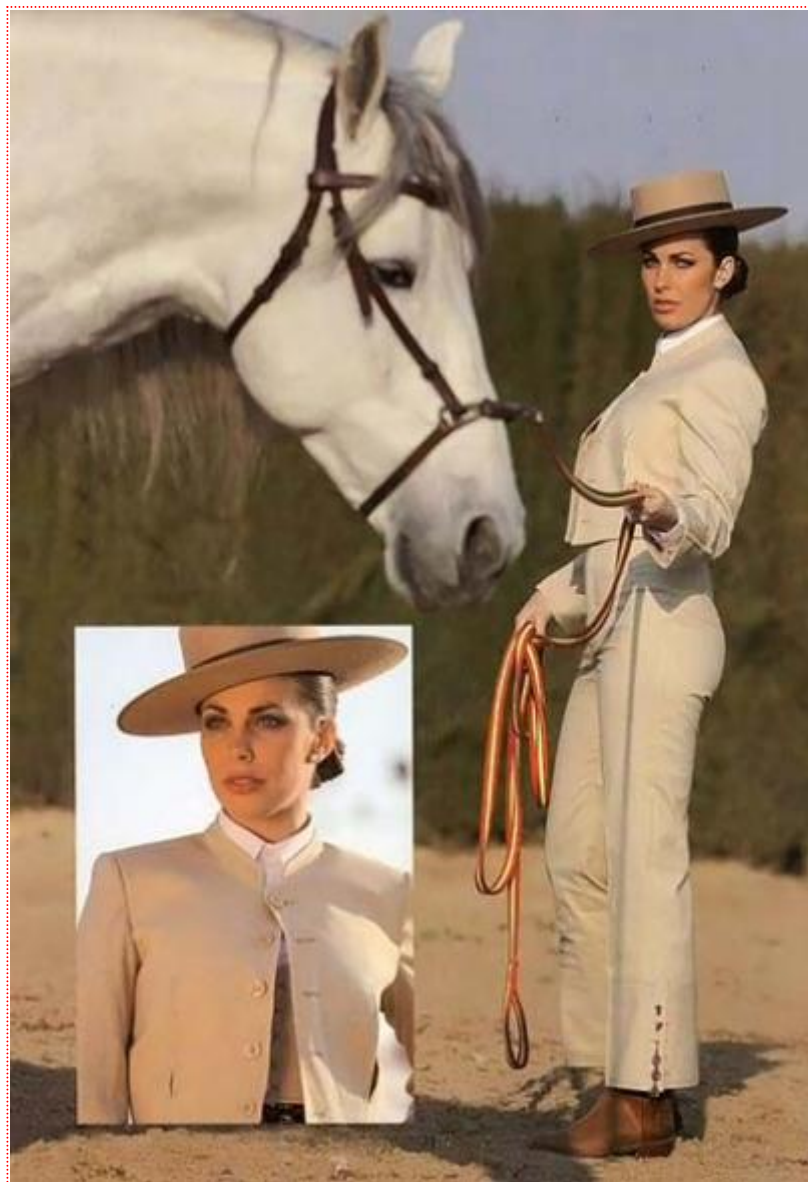

### Light Beige Checked Lycra Campero Suit

**300.00 €**  
326.84 USD

- **Breeches:** T - 32 - T - 34 - T - 36 - T - 38 - T - 40 - T - 42 - T - 44 - T - 46
- **Jacket size:** T - 42 - T - 44 - T - 46 - T - 48 - T - 50 - T - 52

Light beige lycra checked **jacket** and **calzona trouser**.