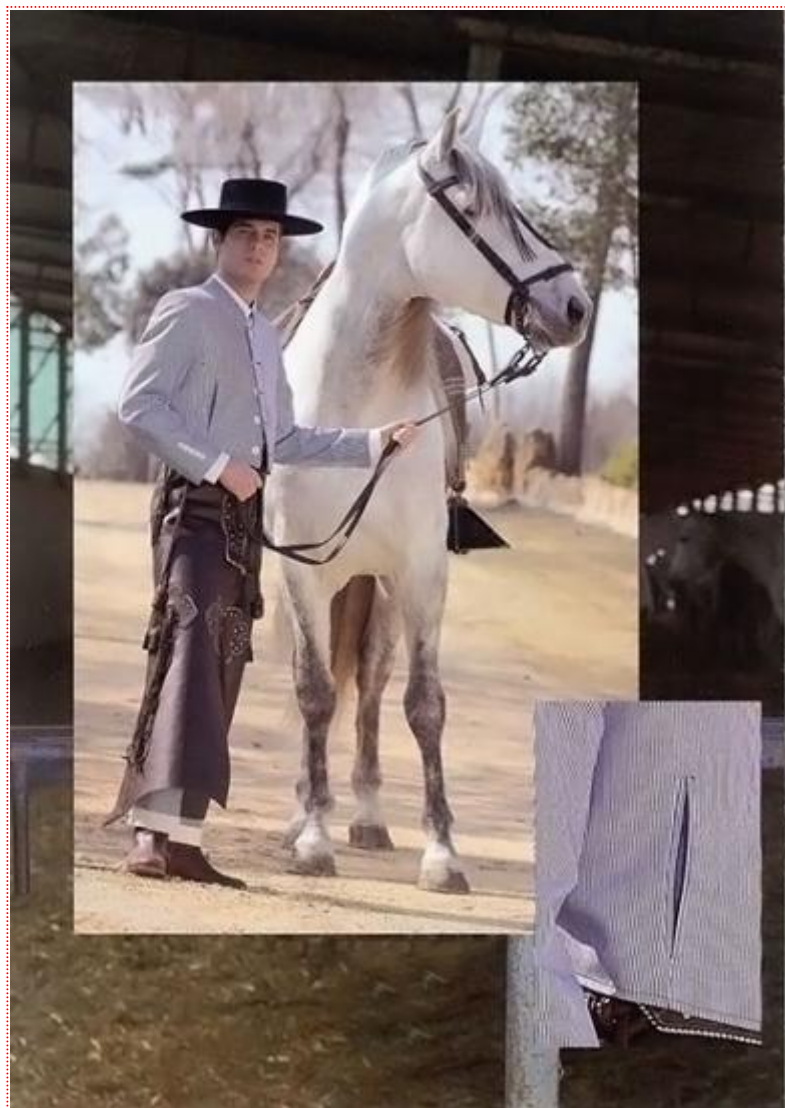

## Blue Pinstripe HP Campero Suit

**285.95 €**  
307.81 USD

- Breeches size: 36 - 38 - 40 - 42 - 44 - 46 - 48 - 50 - 52 - 54 - 56 - 58
- Jacket size: 44 - 46 - 48 - 50 - 52 - 54 - 56 - 58 - 60

**Blue pinstripe jacket and blue pinstripe rolled up calzona trousers.**