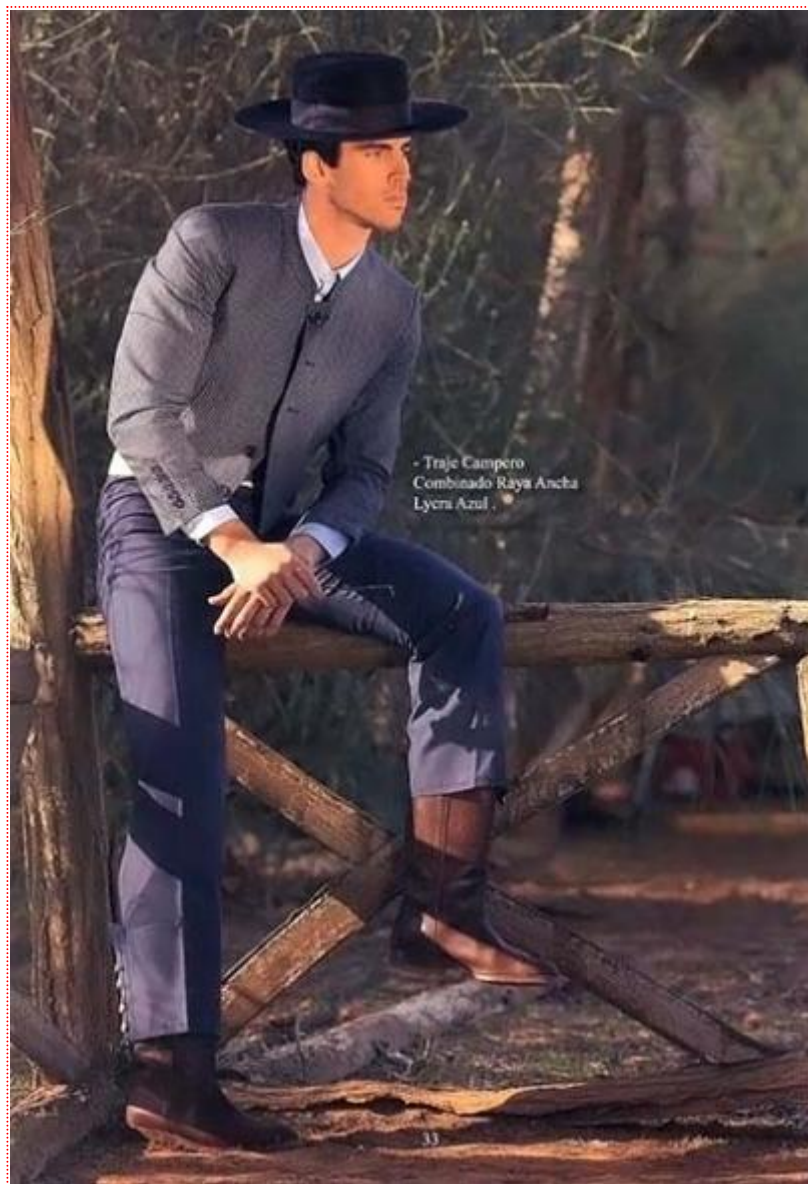

Blue Large Pinstripe Lycra Campero Suit

300.00 €
322.01 USD

- **Breeches size:** 36 - 38 - 40 - 42 - 44 - 46 - 48 - 50 - 52 - 54 - 56 - 58
- **Jacket size:** 44 - 46 - 48 - 50 - 52 - 54 - 56 - 58 - 60

Blue large pinstripe lycra **jacket** et plain **calzona trousers**.