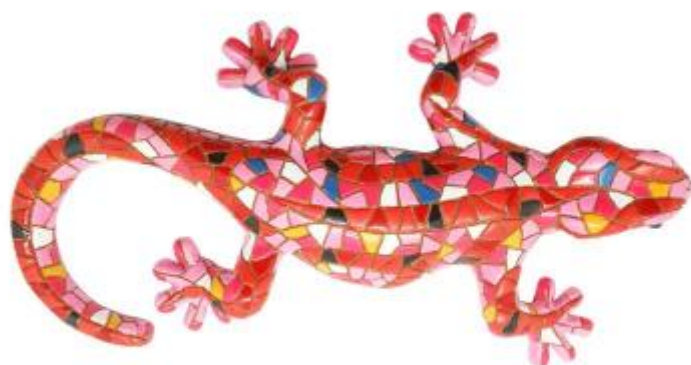

○ Salamandre Mosaïque Rouge. 24cm

**0.00 €**  
0 USD

On raconte que depuis l'antiquité, la **salamandre** a été jetée dans le feu, non seulement elle n'était pas morte, mais aussi elle prend vie et force.

La salamandre que **Barcino** a conçu, est faite de résine composée de petits pièces peintes à la main dans plus de 10 couleurs et inspirée par l'art du Trencadis élaboré et appliqué par l'architecte Antonio **Gaudí**.

**Dimensions : 24 cm.**