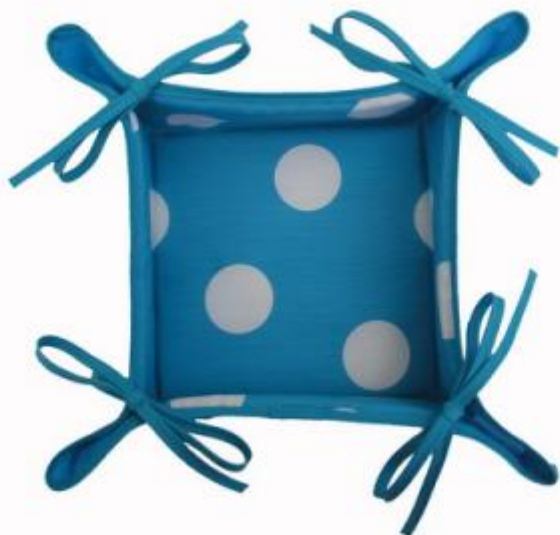

○ Panera Turquesa Lunares Blancos

8.50 €
9.16 USD

Este producto puede usarse como cesta para el pan, para la fruta e incluso para dejar objetos como las llaves. Si quiere presentar el pan o fruta en una mesa muy flamenca, sólo tienes que elegir el color. Nosotros tenemos la gama de colores que puedes elegir.

Las medidas son: 20 cm. x 20 cm.