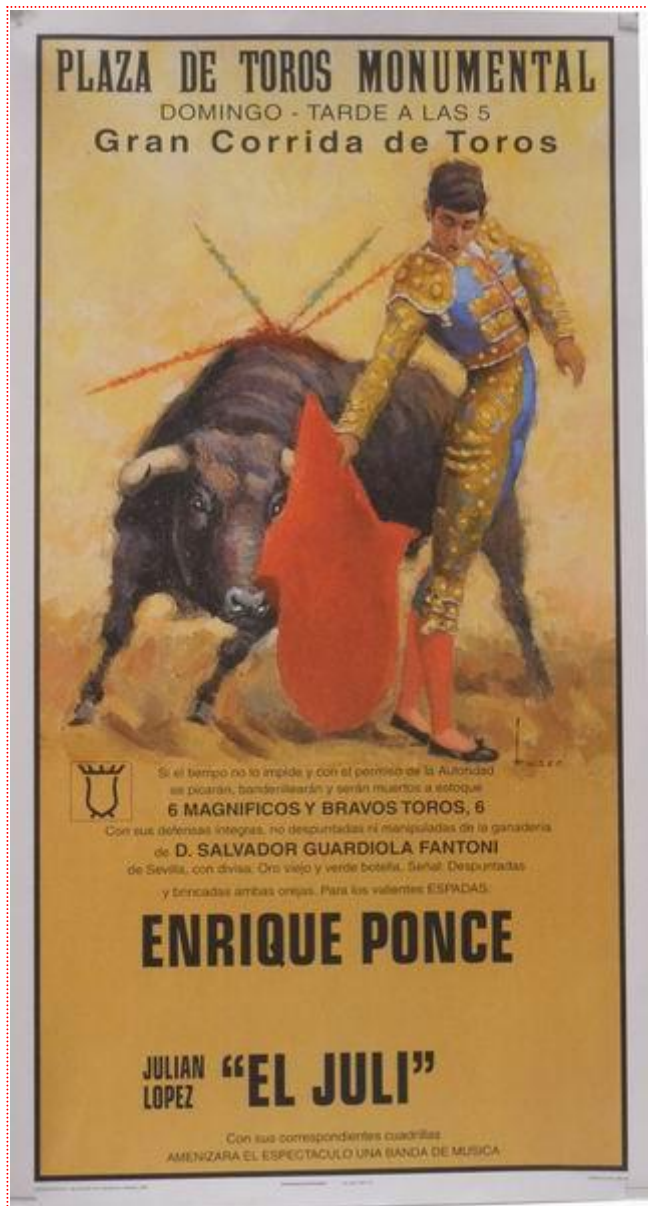

Cartel Plaza de Toros Monumental de Madrid. Toreros Enrique Ponce y El Juli

10.12 €

10.91 USD

Cartel muy taurino, con escenas de toros y toreros. Con este poster dará un toque muy español en el lugar que lo ponga.

Preparado para personalizar con el nombre que usted desee o bien sin nombre.

Nombre de los toreros: Enrique Ponce y El Juli.

Medidas: 102cm X 54cm.

La manipulación y el transporte pueden ocasionar en los bordes algún pequeño corte, que si bien no afecta al área del dibujo, puede dar la imagen de desperfecto sin que éste se considere como tal, por lo que no se admitirán devoluciones por dicho motivo.