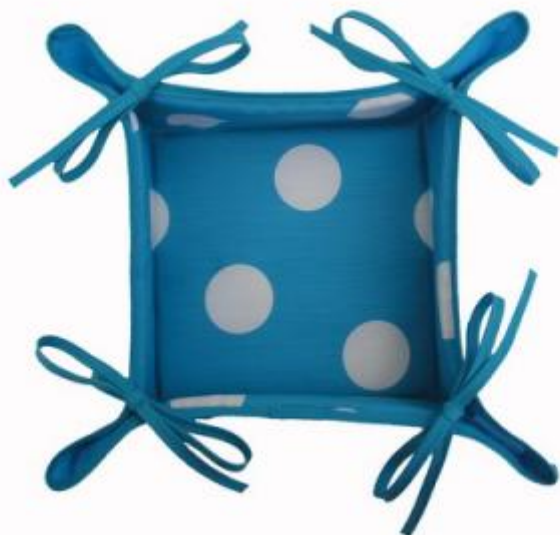

### ○ Panera Turquesa Lunares Blancos

**8.50 €**  
**10.34 USD**

Este producto puede usarse como cesta para el pan, para la fruta e incluso para dejar objetos como las llaves. Si quiere presentar el pan o fruta en una mesa muy flamenca, sólo tienes que elegir el color. Nosotros tenemos la gama de colores que puedes elegir.

Las medidas son: 20 cm. x 20 cm.