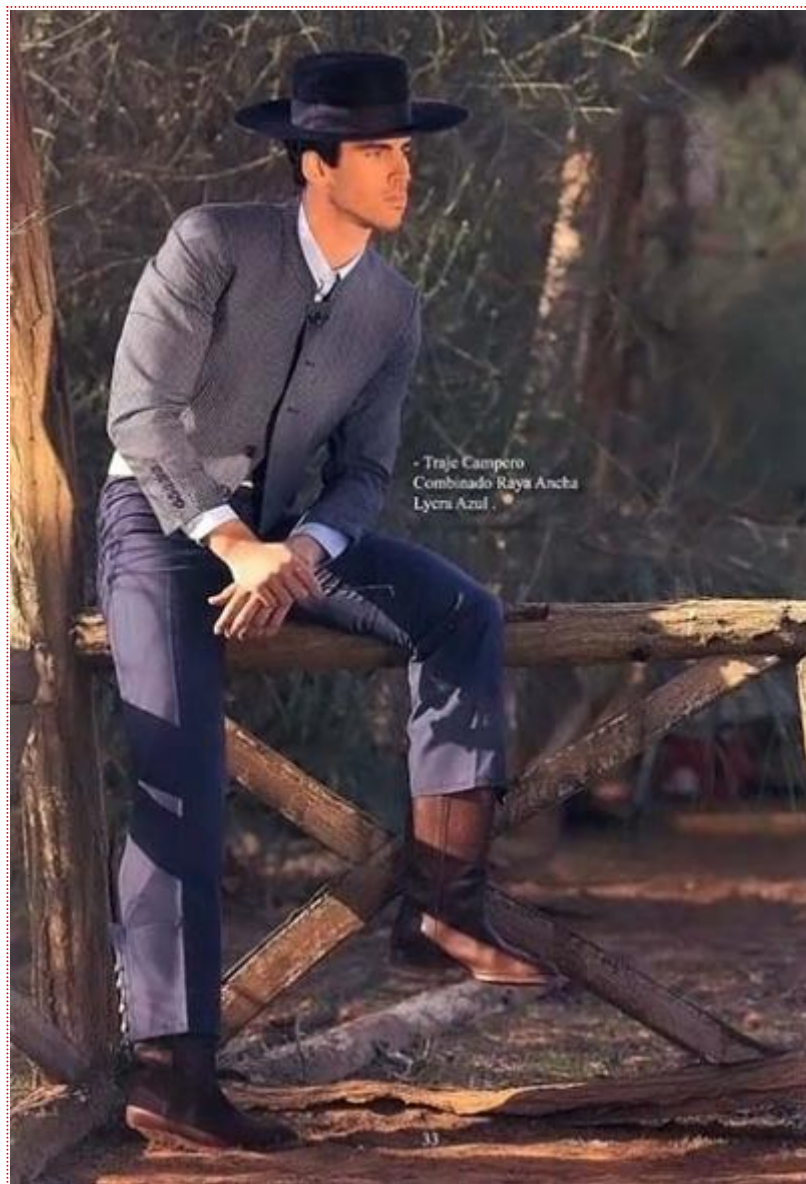

Blue Large Pinstripe Lycra Campero Suit

300.00 €
322.93 USD

- **Breeches size:** 36 - 38 - 40 - 42 - 44 - 46 - 48 - 50 - 52 - 54 - 56 - 58
- **Jacket size:** 44 - 46 - 48 - 50 - 52 - 54 - 56 - 58 - 60

Blue large pinstripe lycra **jacket** et plain **calzona trousers**.