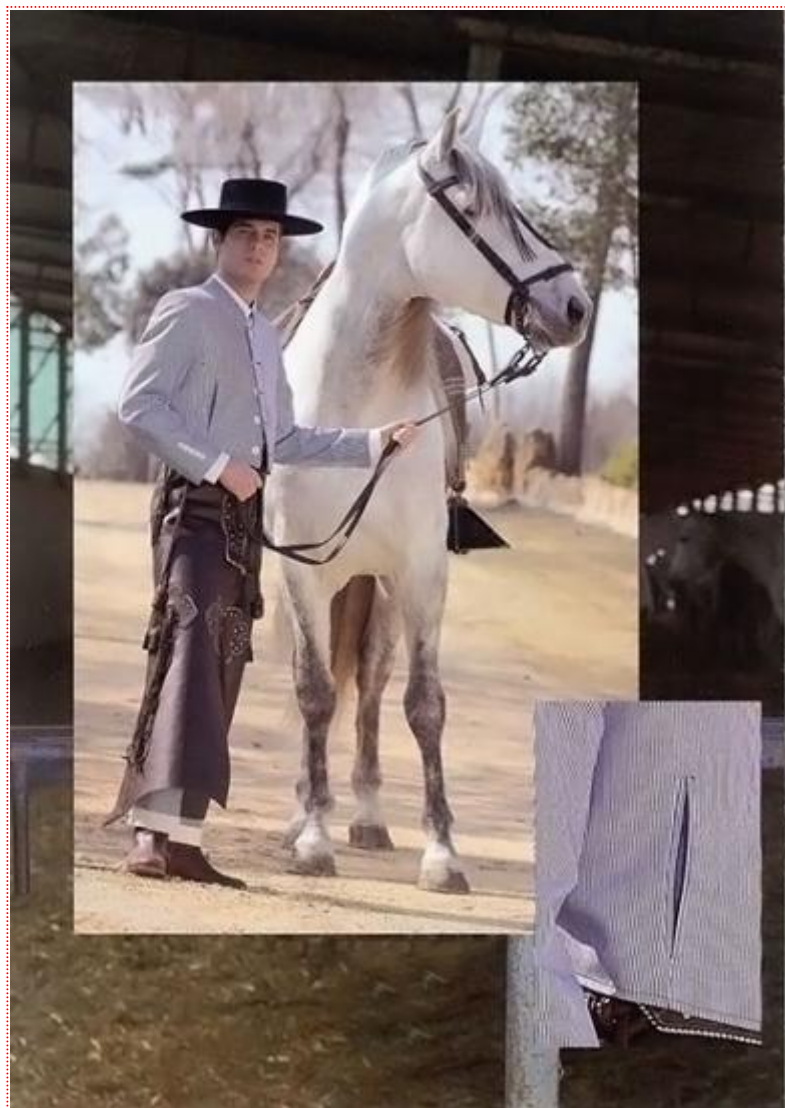

Blue Pinstripe HP Campero Suit

285.95 €
311.53 USD

- **Breeches size:** 36 - 38 - 40 - 42 - 44 - 46 - 48 - 50 - 52 - 54 - 56 - 58
- **Jacket size:** 44 - 46 - 48 - 50 - 52 - 54 - 56 - 58 - 60

Blue pinstripe jacket and blue pinstripe rolled up calzona trousers.