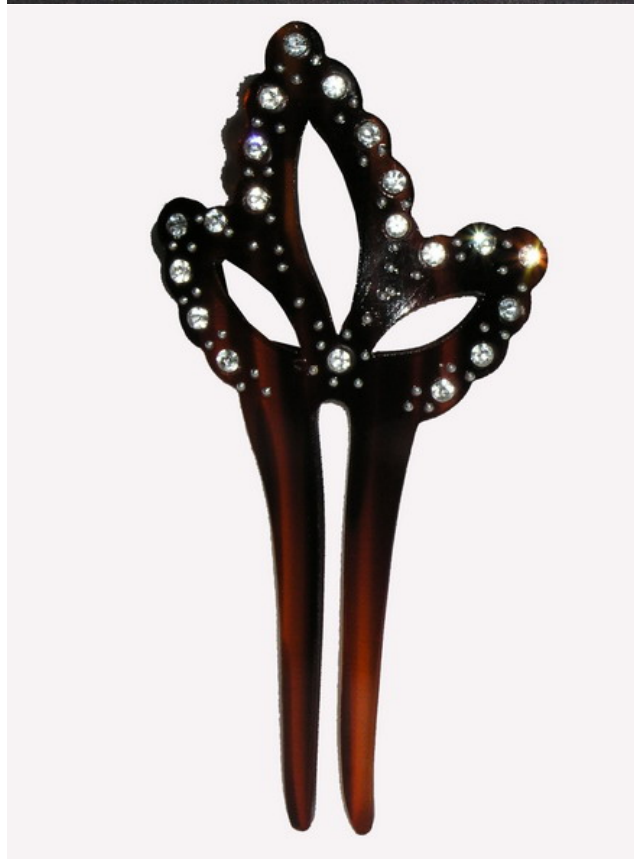

○ Peinetas de Nacar/Concha (simil) Con Strass - ref. S936

13.00 €
14.03 USD

■ Color:

Peineta, presentada en imitación a nácar y carey, con incrustaciones de strass y fabricada en acetato de celulosa. Todo hecho totalmente a mano artesanalmente.

Medidas: 5 cm. de ancho x 10.5 cm. de alto.

Este artículo NO ADMITE DEVOLUCIÓN, únicamente admite cambio por otro modelo.

■ **Detalles del producto:**