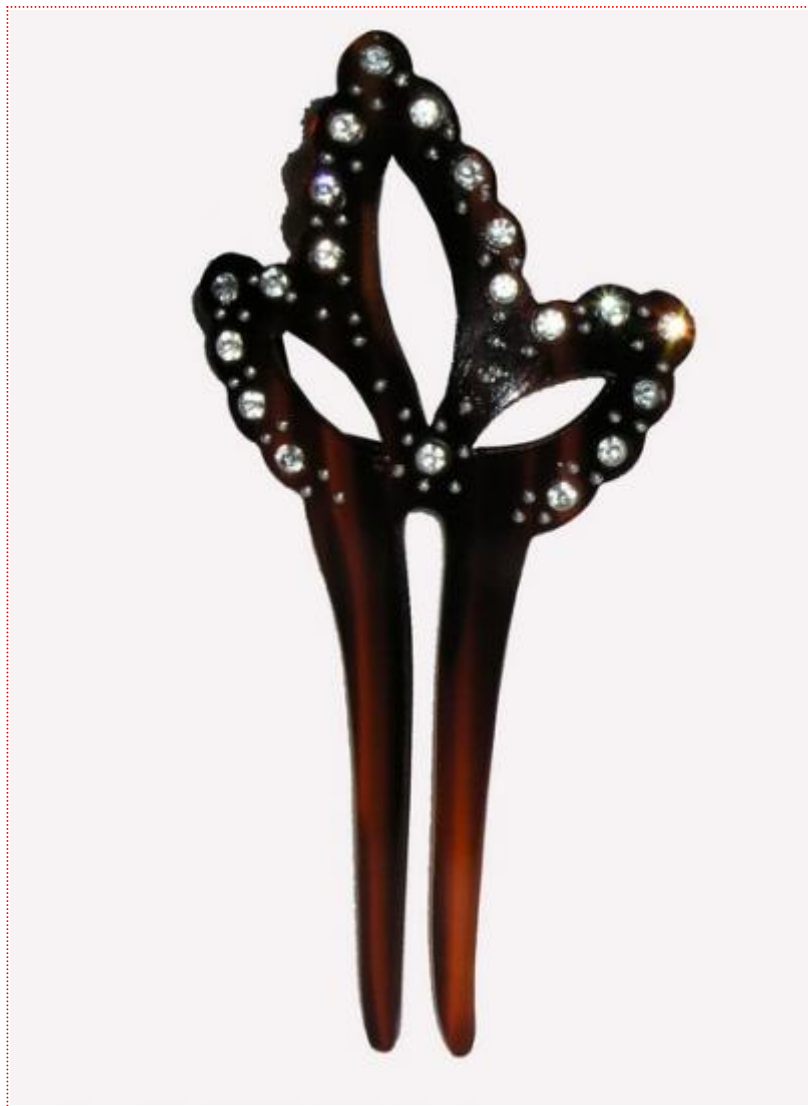

○ Peinetas de Nacar/Concha (simil) Con Strass - ref. S936

13.00 €
14.03 USD

■ Color:

Peineta, presentada en imitación a nácar y carey, con incrustaciones de strass y fabricada en acetato de celulosa. Todo hecho totalmente a mano artesanalmente.

Medidas: 5 cm. de ancho x 10.5 cm. de alto.

Este artículo NO ADMITE DEVOLUCIÓN, únicamente admite cambio por otro modelo.

■ **Detalles del producto:**