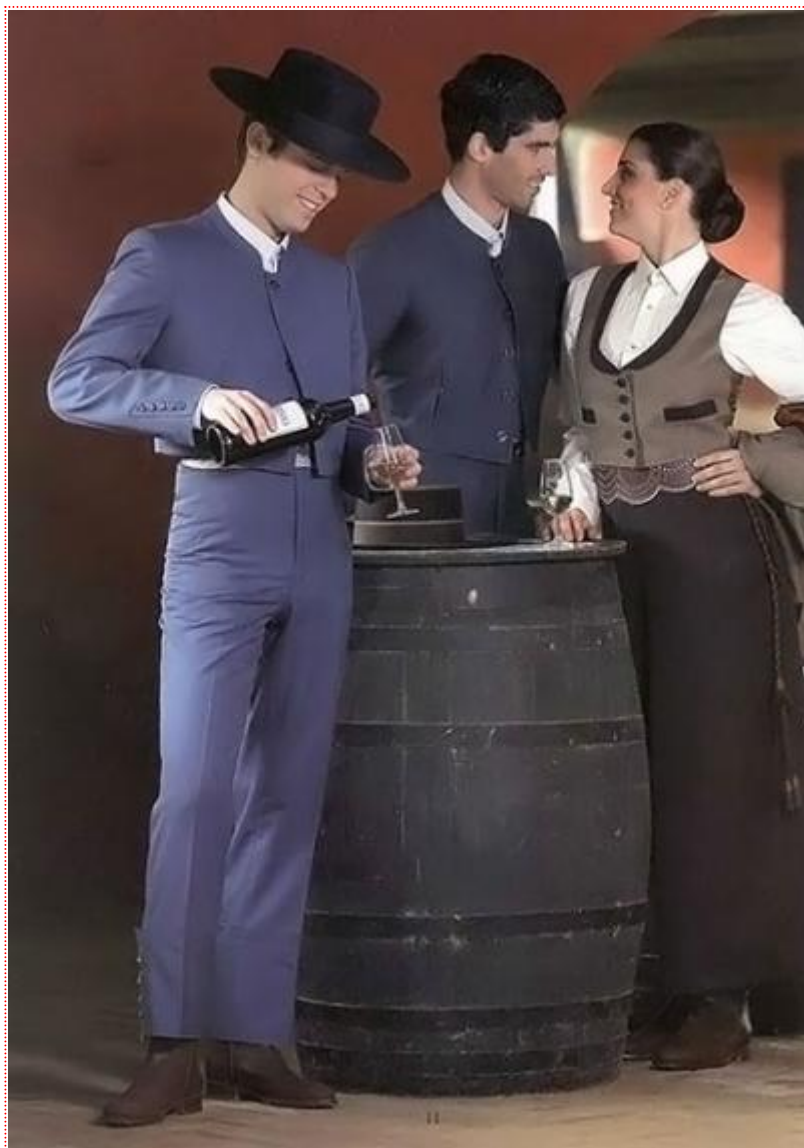

● Traje Campero Gabardina Azafata

285.95 €
310.53 USD

- **Talla Calzona:** 36 - 38 - 40 - 42 - 44 - 46 - 48 - 50 - 52 - 54 - 54 - 56
- **Talla Chaqueta:** 44 - 46 - 48 - 50 - 52 - 54 - 56 - 58 - 60

El traje campero de gabardina azafata consta de **pantalón y chaqueta.**