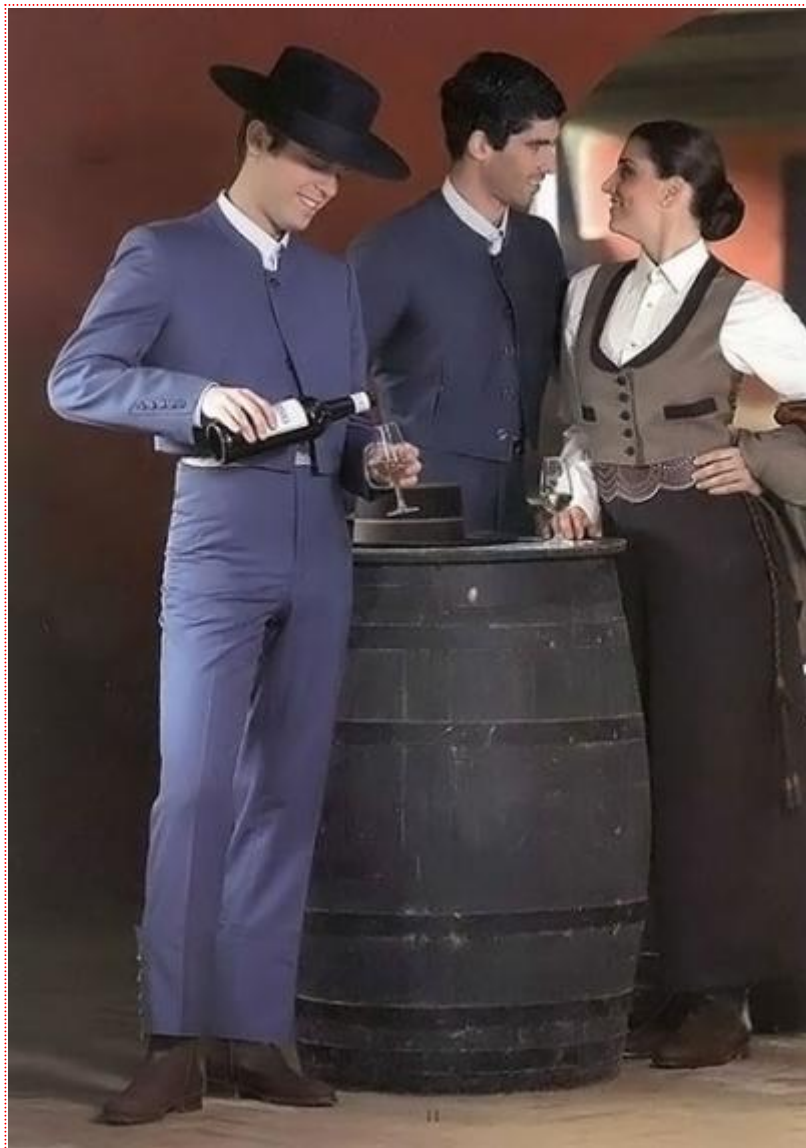

○ Traje Campero Gabardina Azafata

285.95 €
306.93 USD

- **Talla Calzona:** 36 - 38 - 40 - 42 - 44 - 46 - 48 - 50 - 52 - 54 - 54 - 56
- **Talla Chaqueta:** 44 - 46 - 48 - 50 - 52 - 54 - 56 - 58 - 60

El traje campero de gabardina azafata consta de **pantalón y chaqueta.**