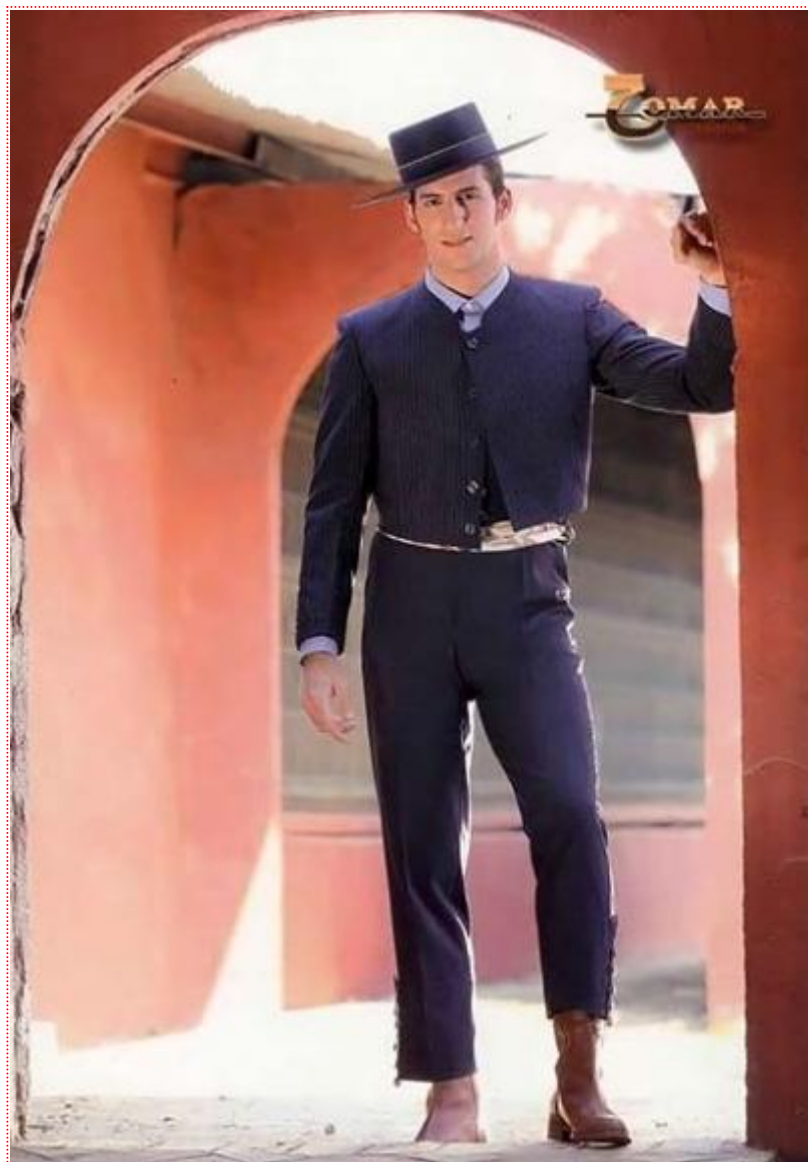

Traje Campero HP Diplomático Azul

285.95 €
306.93 USD

- **Talla Calzona:** 36 - 38 - 40 - 42 - 44 - 46 - 48 - 50 - 52 - 54 - 54 - 56
- **Talla Chaqueta:** 44 - 46 - 48 - 50 - 52 - 54 - 56 - 58 - 60

Chaqueta raya diplomática en color azul y **calzona** lisa (sin caireles).