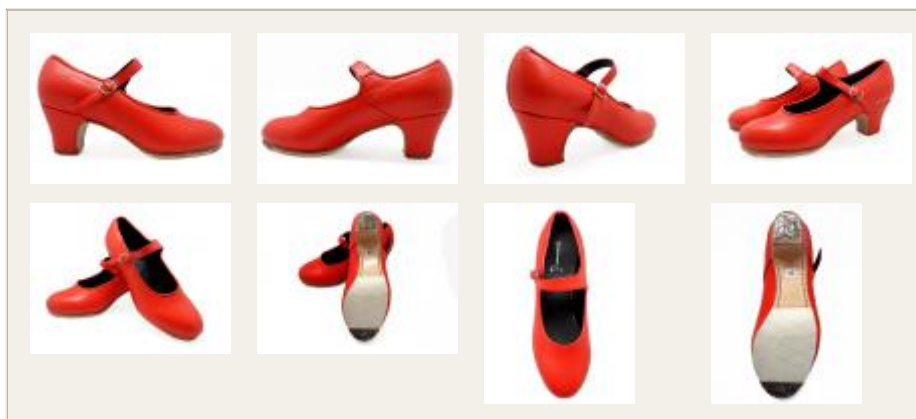

○ Zapatos de Flamenco Semi profesionales Modelo Mercedes en Piel Color Rojo.

61.98 €
67.53 USD

- **Color:** 
- **Talla:** 33 - 34 - 35 - 36 - 37 - 38 - 39 - 40 - 41 - 42
- **Tacón:** 5 cm

Zapatos de Flamenco semi profesionales Modelo Mercedes en piel color rojo. Fabricados enteramente en piel, suela de cuero, collarín de refuerzo en el empeine, hebilla con elástico para un perfecto ajuste, forro interior de piel, plantilla de piel, suela cosida, tacón de madera maciza, clavos en puntera y tacón y filis de refuerzo en la suela.

IMPORTANTE

Este zapato solemos tenerlo en stock. En caso que tuviéramos que fabricarlo, tardaríamos unos 45 días hábiles.

■ Detalles del producto:

CATÁLOGO | flamencoexport

CATÁLOGO