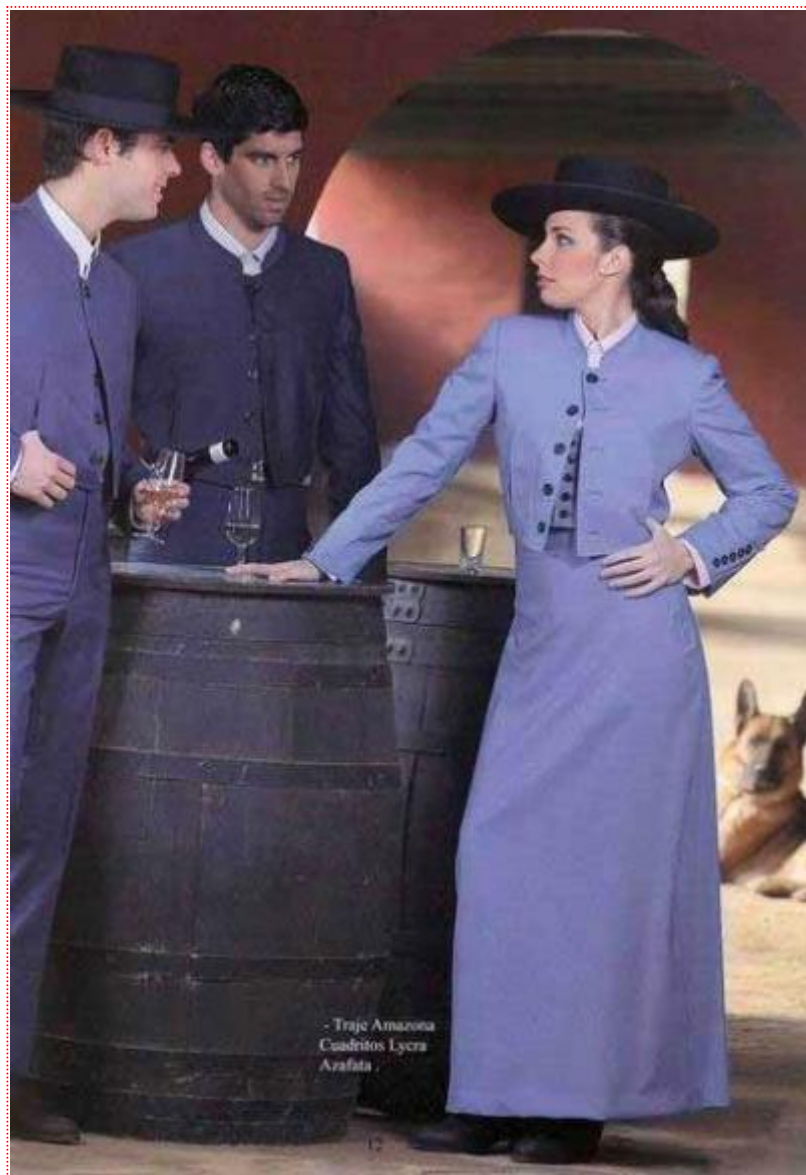

Costume Amazona à Carreaux en Lycra Bleu

300.00 €
323.16 USD

- **Taille veste:** 42 - 44 - 46 - 48 - 50 - 52
- **Taille jupe:** 32 - 34 - 36 - 38 - 40 - 42 - 44 - 46

Veste à carreaux lycra couleur bleu et **jupe** amazone à carreaux lycra couleur bleu .

MESURES

Veste pour femme

T-42

Poitrine: 84 cm

Taille: 68 cm

T - 44

Poitrine: 88 cm

Taille: 72 cm