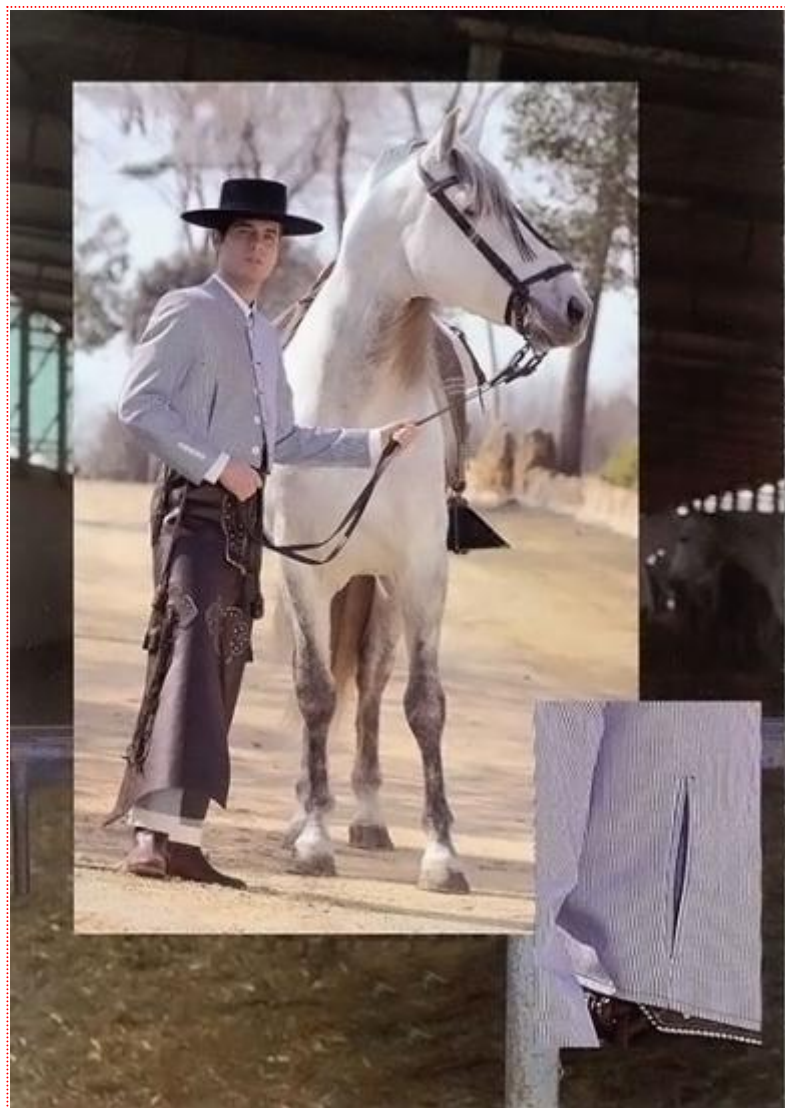

Costume Campero HP à rayures Bleu

285.95 €
306.05 USD

- **Taille pantalon:** 36 - 38 - 40 - 42 - 44 - 46 - 48 - 50 - 52 - 54 - 56 - 58
- **Taille veste:** 44 - 46 - 48 - 50 - 52 - 54 - 56 - 58 - 60

Le costume campero est composé d'une **veste bleu rayée** et d'un **pantalon** bleu rayé avec revers.

MESURES

Veste pour Homme

T - 44
Poitrine: 88 cm
Ceinture: 72 cm
T - 46

Poitrine: 92 cm
Ceinture: 76 cm
T - 48
Poitrine: 96 cm
Ceinture: 80 cm
T - 50
Poitrine: 100 cm
Ceinture: 84 cm
T - 52
Poitrine: 104 cm
Ceinture: 88 cm
T - 54
Poitrine: 108 cm
Ceinture: 92 cm
T - 56
Poitrine: 112 cm
Ceinture: 96 cm
T - 58
Poitrine: 116 cm
Ceinture: 100 cm
T - 60
Poitrine: 120 cm
Ceinture: 104 cm

CATALOGUE flamencoexport

T - 58

Ceinture: 116 cm

Longueur: 108 cm