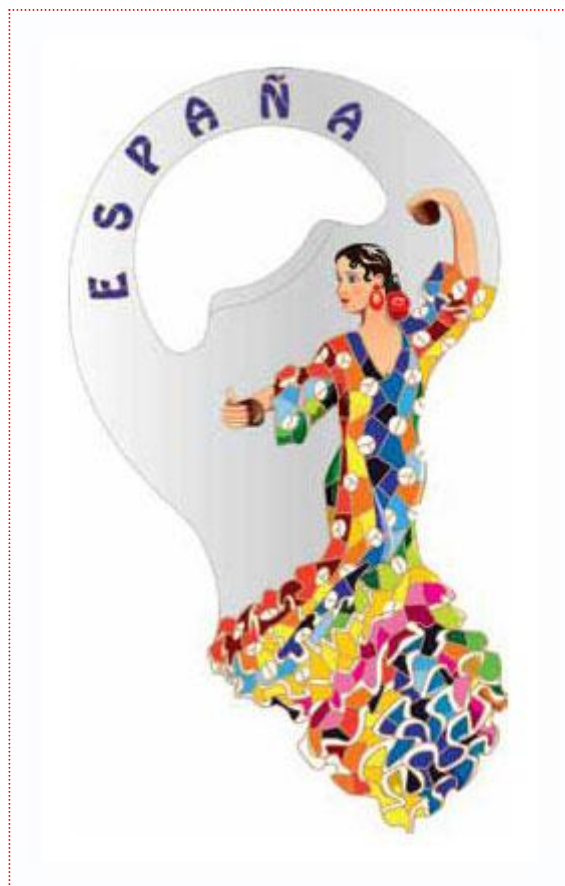

Abrebotellas Iman Bailaora Traje de Flamenca Gaudi OLÉ MOSAIC

4.01 €
4.37 USD

¿Quieres un abrebotellas que siempre lo tengas a mano? Este **imán abrebotellas** de una **flamenca** con un traje de diseño elegante al estilo de Gaudí. Te encantará.

Medidas: 10cm X 5.5cm