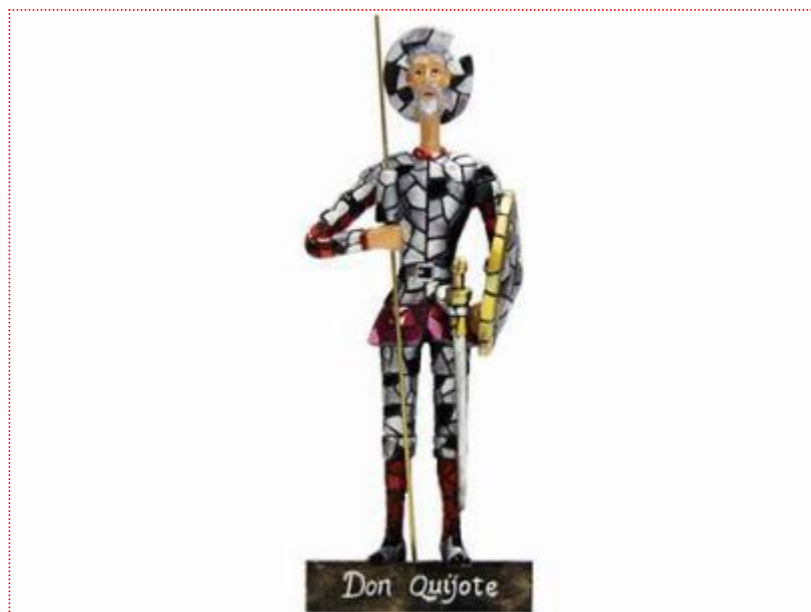

○ **Figura Don Quijote Mosaico. 16cm**

9.92 €
10.57 USD

Figura de Don Quijote de la Mancha para decoración. Pieza de diseño innovador e inspirada en la técnica del mosaico modernista "**Trencadis**" que inventó el arquitecto catalán Antonio Gaudí.

Don Quijote de La Mancha, aunque patrimonio de toda la humanidad, dio vida a uno de los libros más traducidos, que empezó sus andanzas por el mundo en el año 1605. En 2016 es el año en el que se celebran los cuatro siglos del fallecimiento de Miguel de Cervantes.

Medidas: 16cm