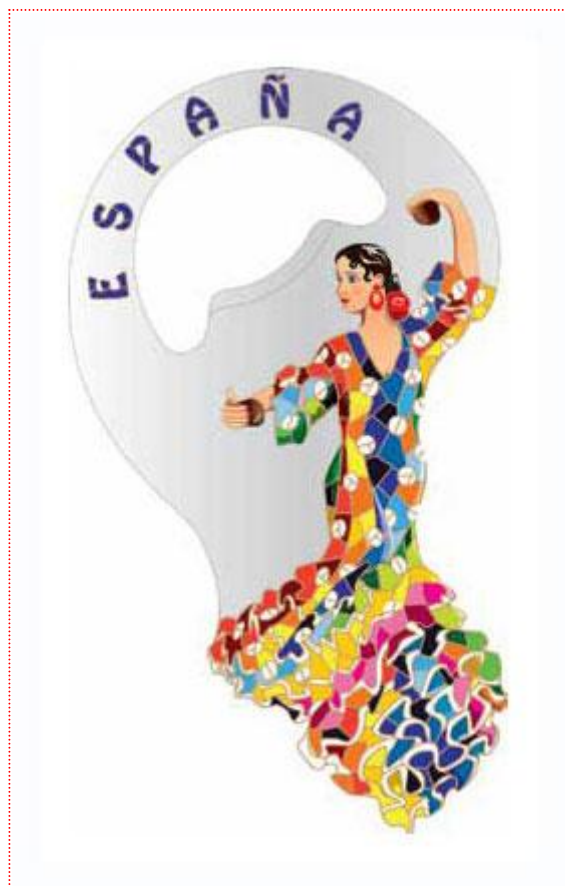

### Abrebotellas Iman Bailaora Traje de Flamenca Gaudi OLÉ MOSAIC

**4.01 €**  
4.31 USD

¿Quieres un abrebotellas que siempre lo tengas a mano? Este **imán abrebotellas** de una **flamenca** con un traje de diseño elegante al estilo de Gaudí. Te encantará.

Medidas: 10cm X 5.5cm