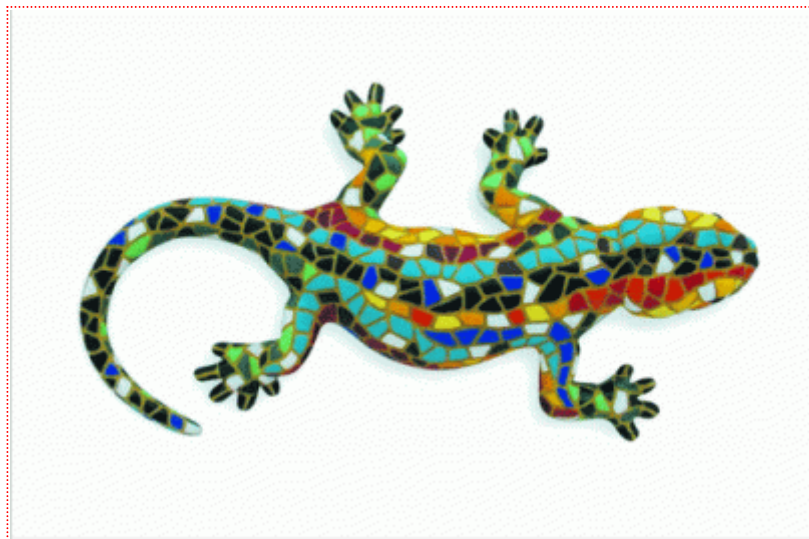

○ Salamandra Azul. Gaudí. 15cm

9.80 €
10.51 USD

La Salamandra de Antonio Gaudí está en el parque Güell. Y es una obra del Arte modernista del siglo XX. Es un diseño de Arquitectura catalana. Cabe destacar el uso de fragmentos de azulejos recompuestos en diseños ornamentales que es la técnica del mosaico modernista "Trencadis" que inventó el arquitecto catalán Antonio Gaudí. Recuerde que este objeto no es un juguete, es de uso decorativo.

Medidas: 15cm.