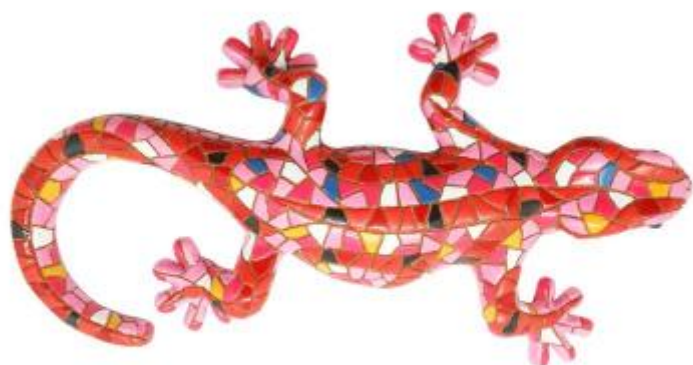

○ Salamandra Mosaico Rojo. 24cm

0.00 €
0 USD

Según cuentan, en la antigüedad la **Salamandra** fue arrojada al fuego, no solo no muere, sino que cobra vida y fortaleza.

La salamandra que ha diseñado **Barcino**, está realizado en resina compuesta por pequeñas piezas pintadas a mano en más de 10 colores e inspirados en la técnica del mosaico modernista "trèncadis", desarrollada y aplicada por el arquitecto Antonio **Gaudí**.

Medidas: 24cm.