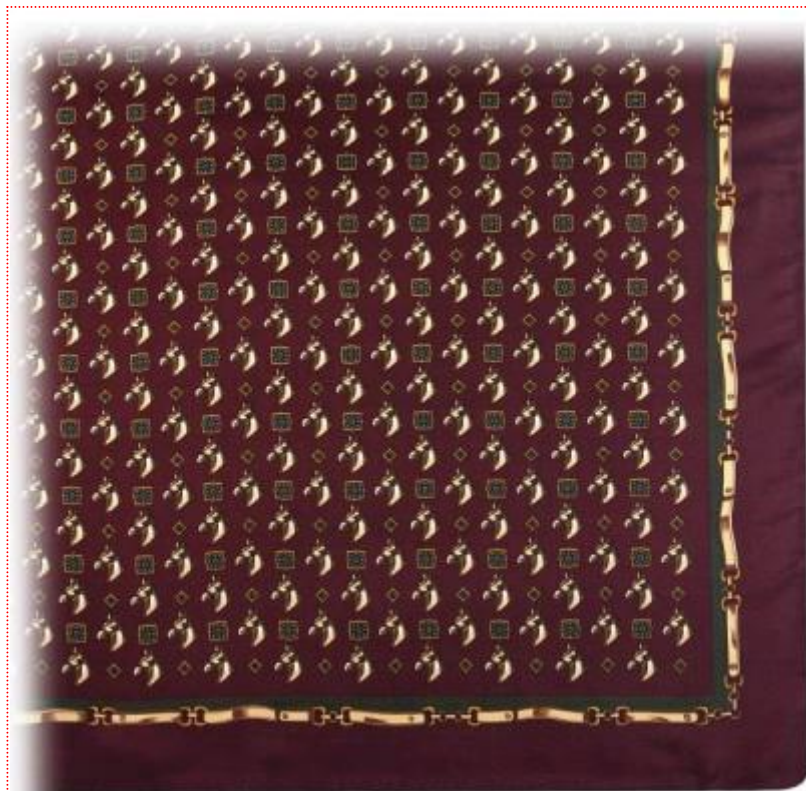

### Pañuelo para traje campero (fajin)

**7.69 €**  
8.26 USD

**Pañuelo** para traje campero que se coloca a modo de faja anudado en la cintura.

**Medidas:** 90 cm x 90 cm