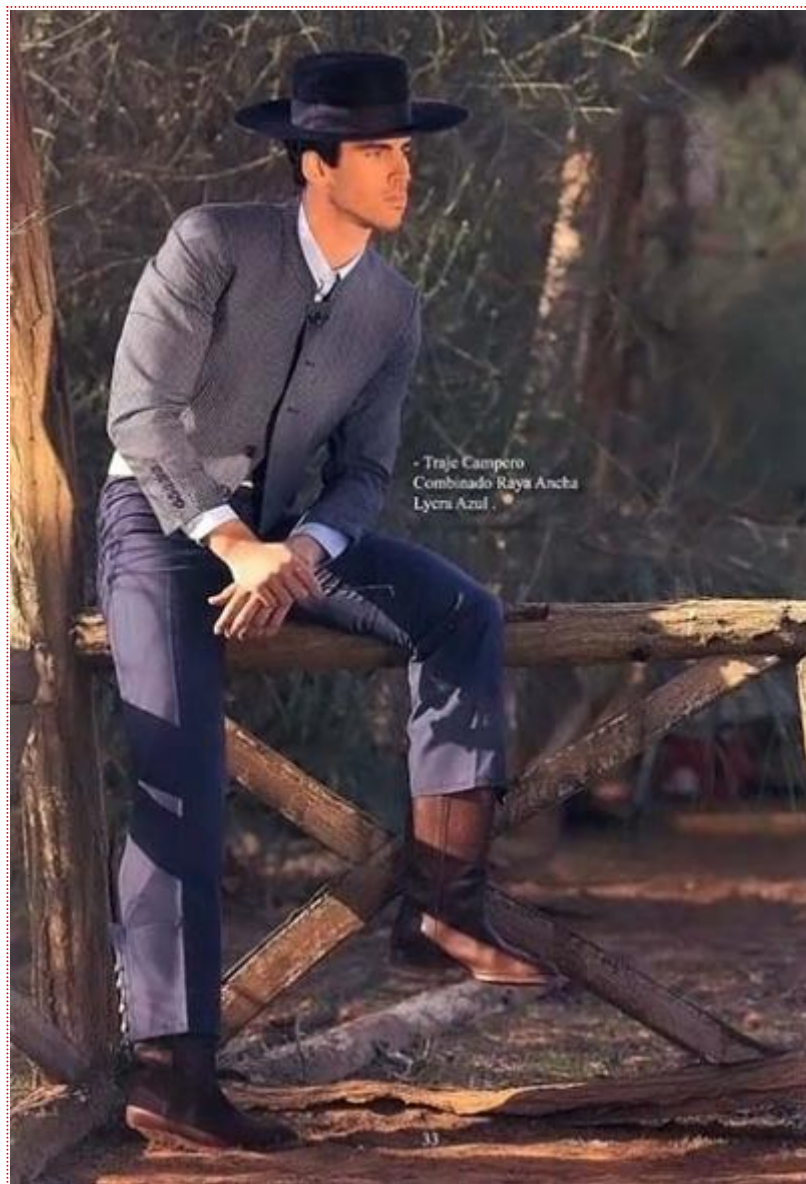

### ● Traje Campero Combinado Raya Ancha Lycra Azul

**300.00 €**

322.84 USD

■ **Talla Calzona:** 36 - 38 - 40 - 42 - 44 - 46 - 48 - 50 - 52 - 54 - 54 - 56

■ **Talla Chaqueta:** 44 - 46 - 48 - 50 - 52 - 54 - 56 - 58 - 60

**Chaqueta** raya ancha lycra en color azul y **calzona** lisa.