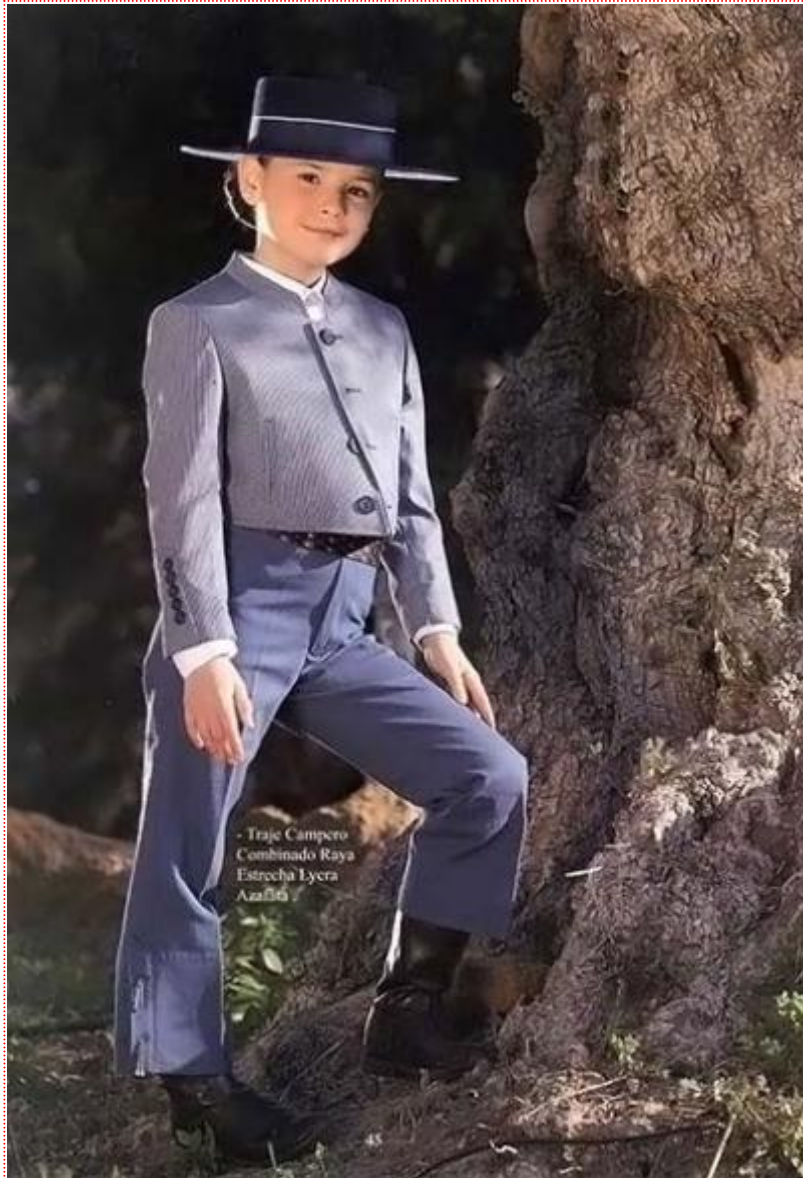

Traje Campero Combinado Raya Estrecha Lycra Azafata para niño

130.60 €

140.18 USD

- **Talla:** 2 Años - 3 Años - 4 Años - 5 Años - 6 Años (+ 23.10 €) - 7 Años (+ 23.10 €) - 8 Años (+ 23.10 €) - 9 Años (+ 23.10 €) - 10 Años (+ 23.10 €) - 11 Años (+ 46.28 €) - 12 Años (+ 46.28 €) - 13 Años (+ 46.28 €) - 14 Años (+ 46.28 €)

Chaqueta campera combinado raya estrecha lycra color azafata y **calzona** raya estrecha lycra color azafata.

MEDIDAS

Chaqueta

T-2

Pecho: 58 cm

Cintura: 51 cm

T-3

Pecho: 62 cm