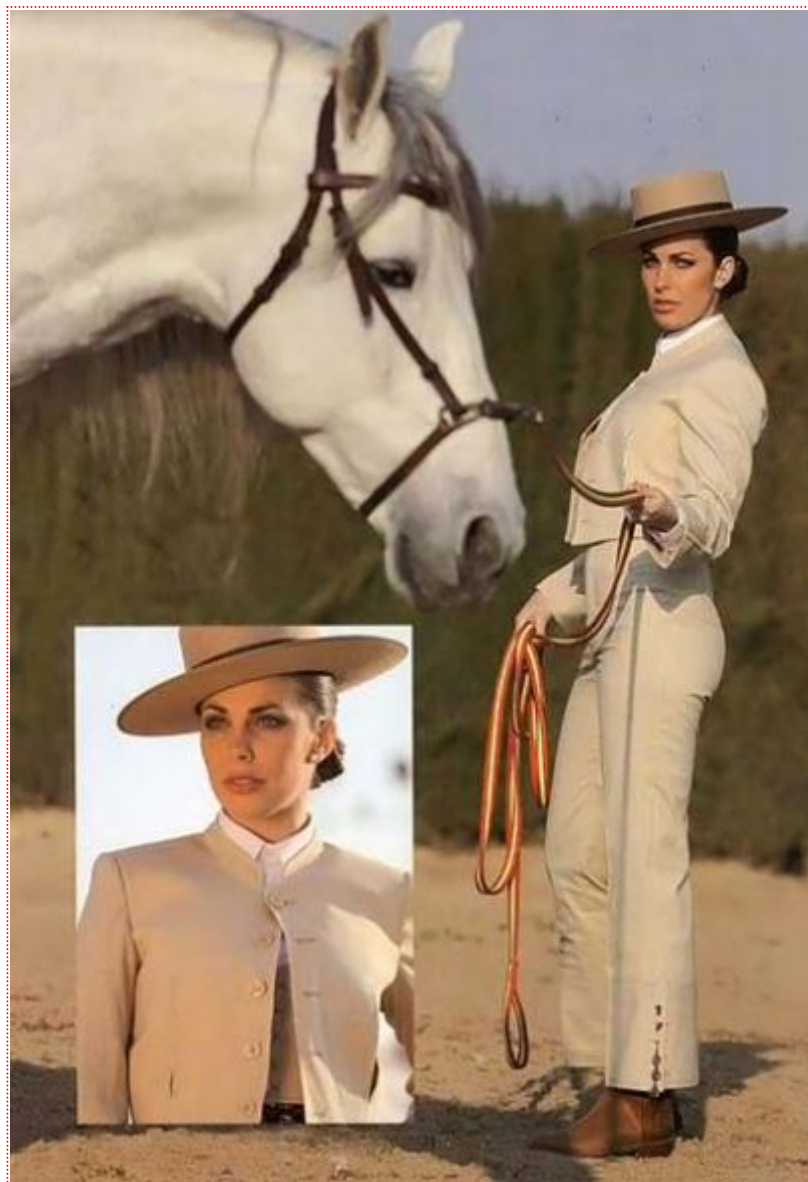

Traje Campero Cuadritos Lycra Beige Claro

300.00 €
322.36 USD

- **Calzona:** T - 32 - T - 34 - T - 36 - T - 38 - T - 40 - T - 42 - T - 44 - T - 46
- **Talla Chaqueta:** T - 42 - T - 44 - T - 46 - T - 48 - T - 50 - T - 52

Chaqueta y calzona de lycra en cuadros beige claro.

MEDIDAS

Chaqueta Sra

T - 42

Pecho: 84 cm

Cintura: 68 cm

T - 44

Pecho: 88 cm