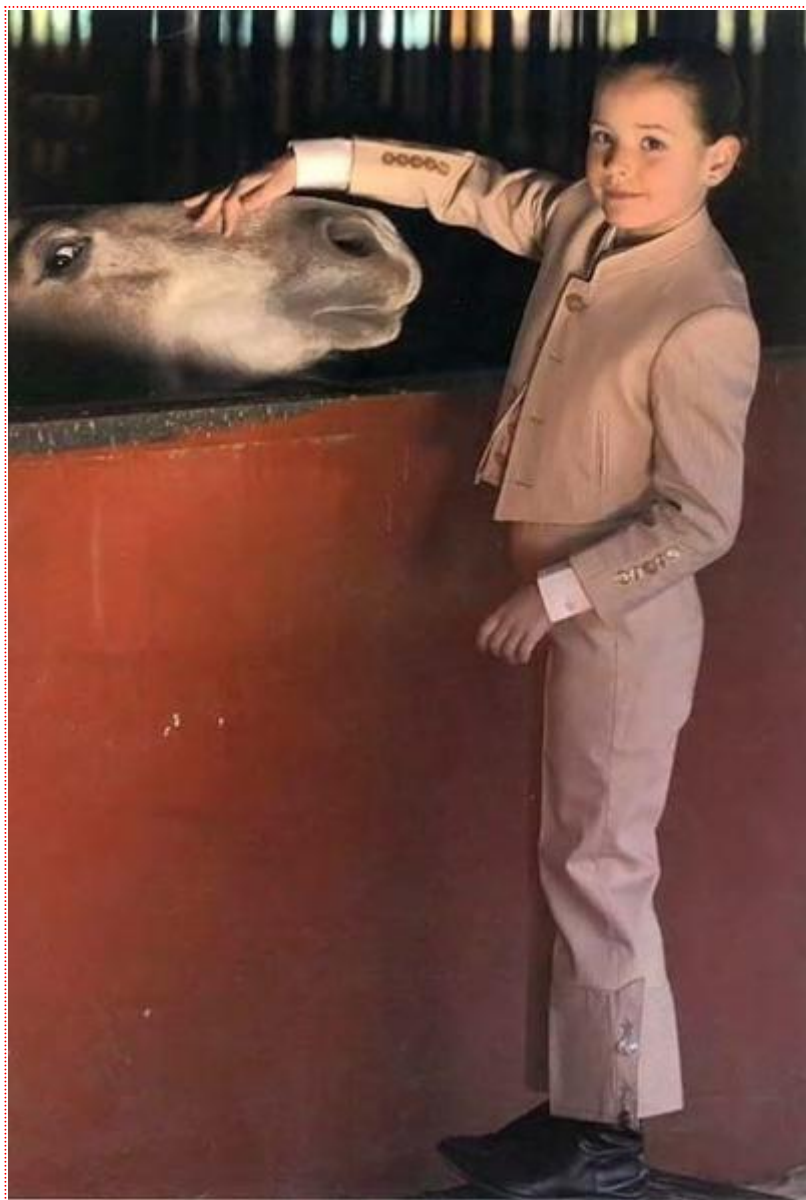

Traje Campero Raya Estrecha Lycra Naranja para niño

130.60 €
140.55 USD

- **Talla:** 2 Años - 3 Años - 4 Años - 5 Años - 6 Años (+ 23.10 €) - 7 Años (+ 23.10 €) - 8 Años (+ 23.10 €) - 9 Años (+ 23.10 €) - 10 Años (+ 23.10 €) - 11 Años (+ 46.28 €) - 12 Años (+ 46.28 €) - 13 Años (+ 46.28 €) - 14 Años (+ 46.28 €)

Chaqueta **campera** y **calzona** de raya estrecha de lycra en color naranja.

MEDIDAS

Chaqueta

T-2

Pecho: 58 cm