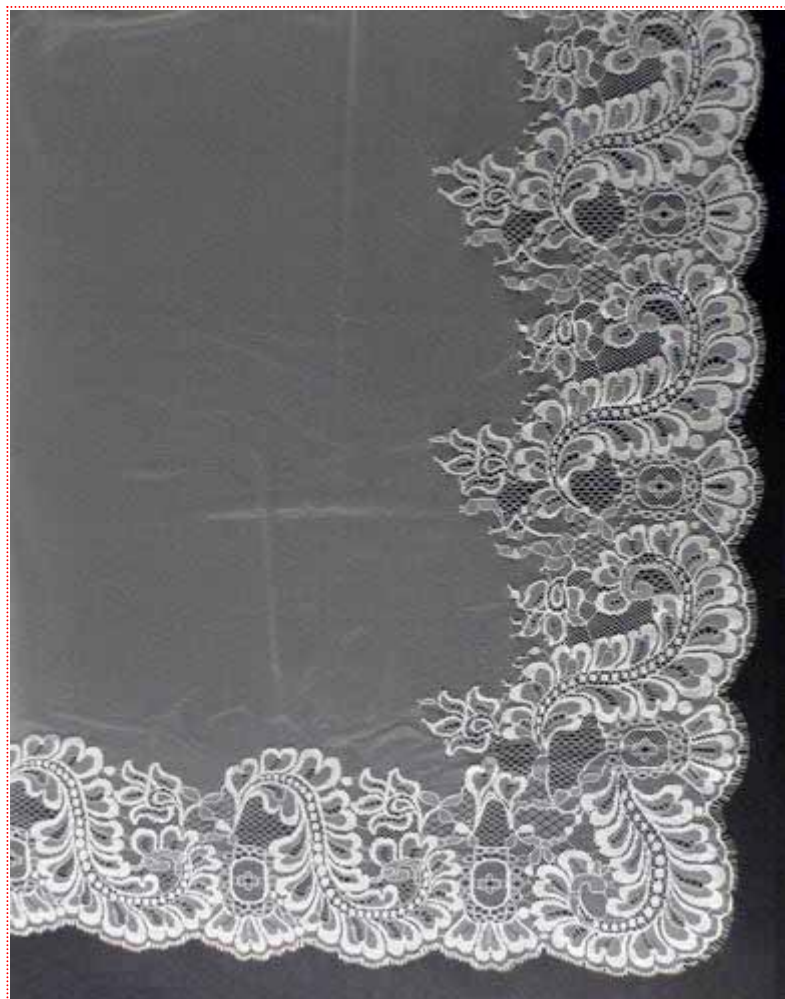

○ Velo Mantilla para Novia Marfil. Medida 270 X 210 cm

165.00 €
176.6 USD

Velo tipo catedral, de color marfil y forma rectangular, compuesto un 50% de Poliamida y un 50% Viscosa.

Medidas: 270cm x 210cm

Este artículo no admite devolución, únicamente admite cambio por otro modelo.