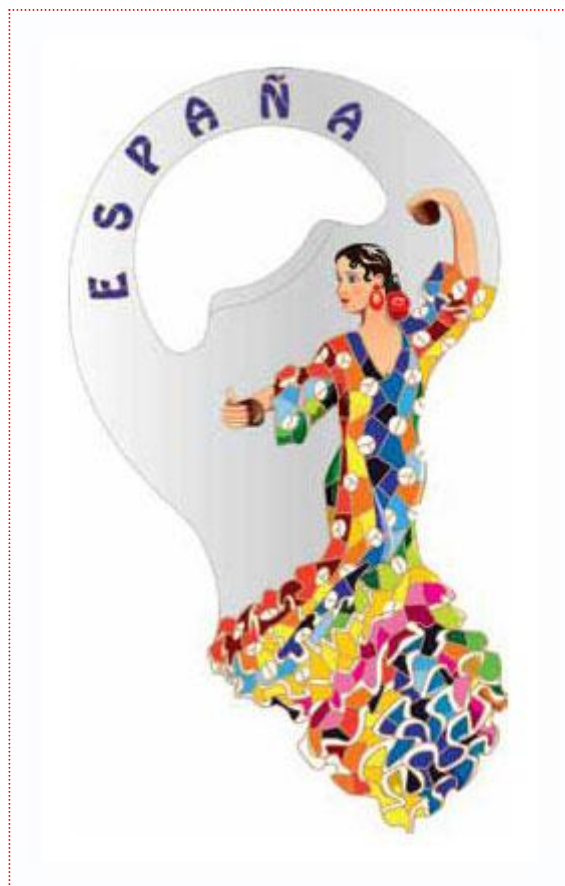

○ Abrebotellas Iman Bailaora Traje de Flamenca Gaudi OLÉ MOSAIC

4.01 €
4.33 USD

¿Quieres un abrebotellas que siempre lo tengas a mano? Este **imán abrebotellas** de una **flamenca** con un traje de diseño elegante al estilo de Gaudí. Te encantará.

Medidas: 10cm X 5.5cm