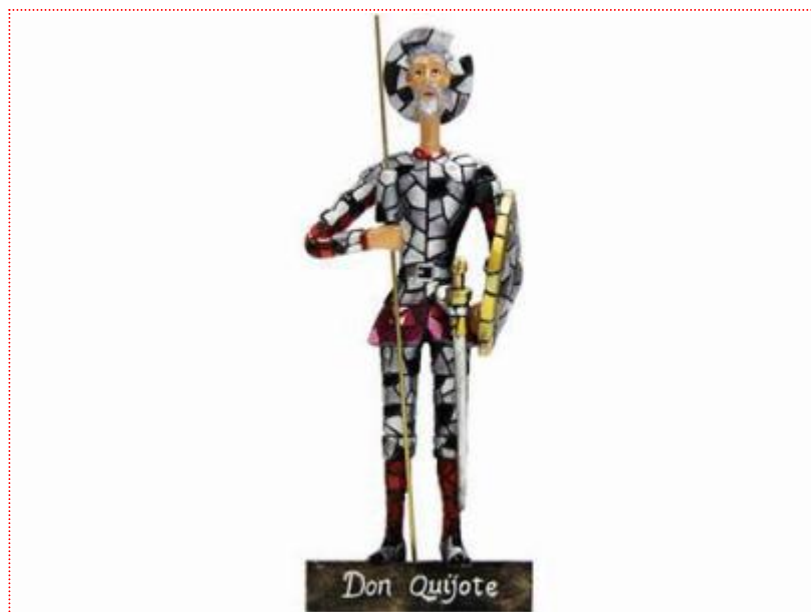

○ **Figura Don Quijote Mosaico. 16cm**

**9.92 €**  
**10.65 USD**

**Figura de Don Quijote de la Mancha** para decoración. Pieza de diseño innovador e inspirada en la técnica del mosaico modernista "**Trencadis**" que inventó el arquitecto catalán Antonio Gaudí.

Don Quijote de La Mancha, aunque patrimonio de toda la humanidad, dio vida a uno de los libros más traducidos, que empezó sus andanzas por el mundo en el año 1605. En 2016 es el año en el que se celebran los cuatro siglos del fallecimiento de Miguel de Cervantes.

Medidas: 16cm