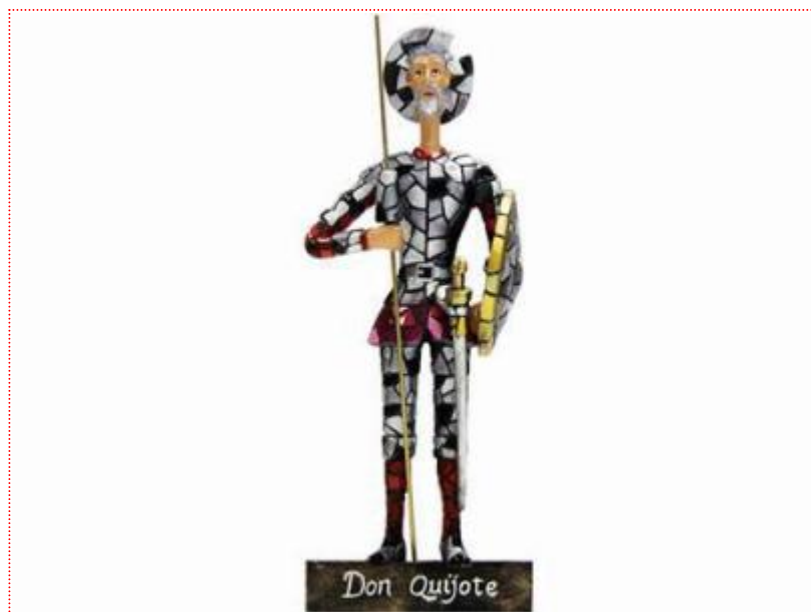

○ **Figura Don Quijote Mosaico. 16cm**

9.92 €
10.71 USD

Figura de Don Quijote de la Mancha para decoración. Pieza de diseño innovador e inspirada en la técnica del mosaico modernista "**Trencadis**" que inventó el arquitecto catalán Antonio Gaudí.

Don Quijote de La Mancha, aunque patrimonio de toda la humanidad, dio vida a uno de los libros más traducidos, que empezó sus andanzas por el mundo en el año 1605. En 2016 es el año en el que se celebran los cuatro siglos del fallecimiento de Miguel de Cervantes.

Medidas: 16cm