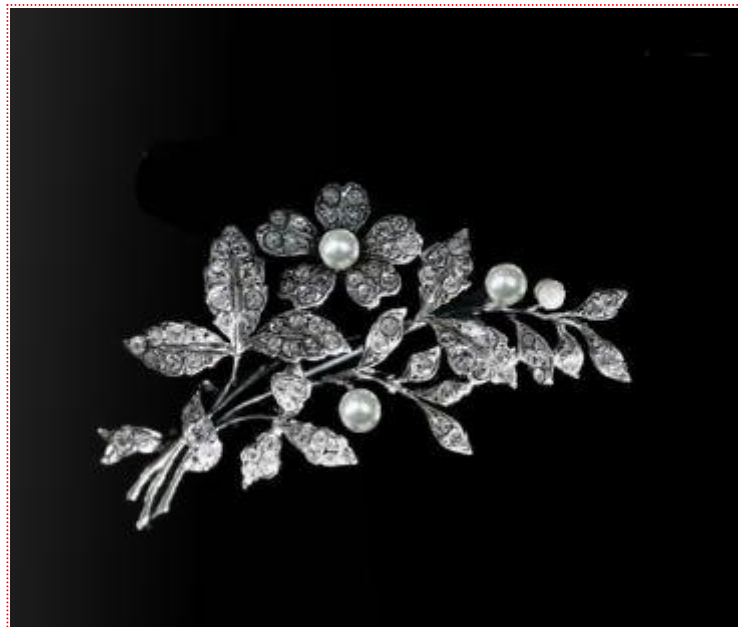

● Broche Batsy. Luis Miguel Complementos

62.40 €
67.22 USD

Magnifique **Broche Batsy**.

Découvrez les créations de **Luis Miguel Complementos** pour mariée. Il s'agit de créations en argent véritable et décorées avec des incrustations de cristal de Swarovski qui font la différence grâce à leur élégance et leur beauté, des bijoux indémodables.

Dimensions : 5,5 cm x 3 cm.

Ce bijou est exclusivement fabriqué sur demande. Le délai de livraison est d'environ 15 jours ouvrés à compter de la réception du paiement.

Ce produit ne peut être remboursé mais il peut être échangé contre un autre modèle.