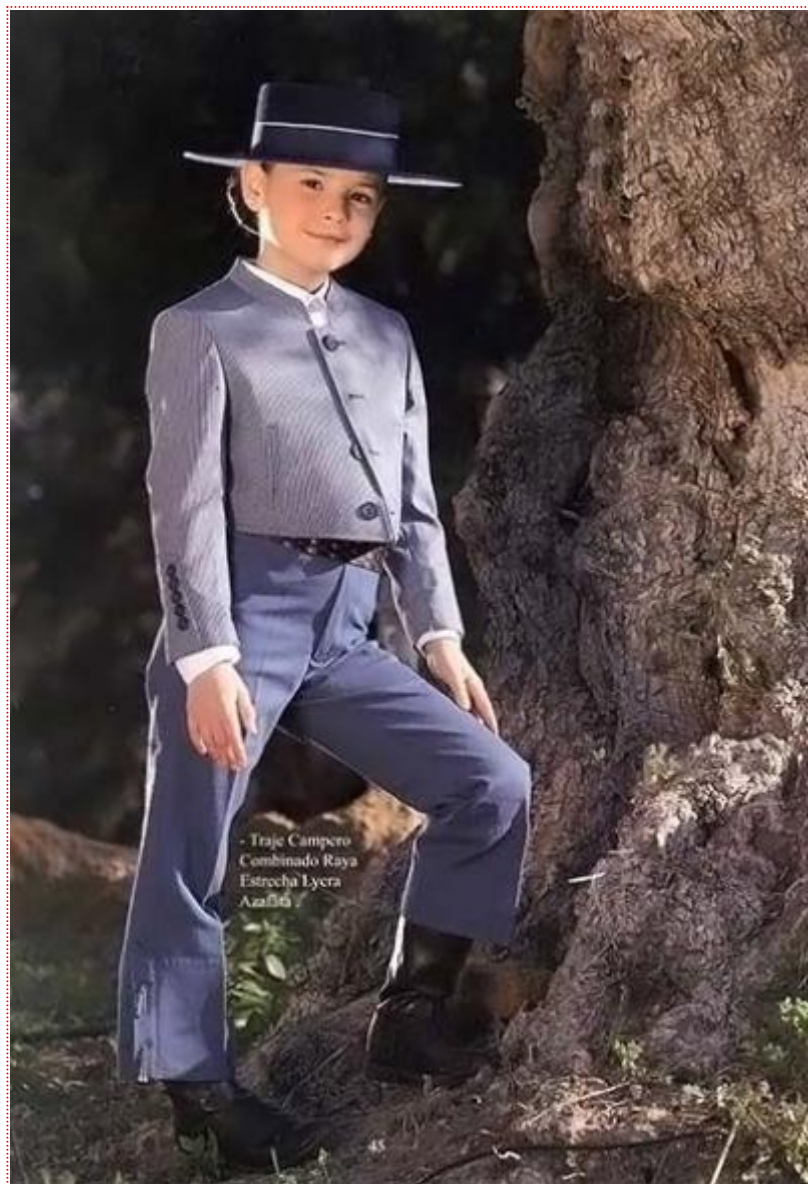

Costume Campero Assorti à Petites Rayures Bleu Gris en Lycra pour Enfant

- Traje Campero
Combinado Raya
Estrecha Lycra
Azul/Gris

130.60 €

139.78 USD

- **Taille:** 2 Ans - 3 Ans - 4 Ans - 5 Ans - 6 Ans (+ 23.10 €) - 7 Ans (+ 23.10 €) - 8 Ans (+ 23.10 €) - 9 Ans (+ 23.10 €) - 10 Ans (+ 23.10 €) - 11 Ans (+ 46.28 €) - 12 Ans (+ 46.28 €) - 13 Ans (+ 46.28 €) - 14 Ans (+ 46.28 €)

Veste campera assortie à petites rayures en lycra couleur bleu gris et pantalon calzona à petites rayures en lycra couleur bleu gris.

MESURES

Veste

T-2

Poitrine: 58 cm

Taille: 51 cm

- T-3
Poitrine: 62 cm
Taille: 53 cm
- T-4
Poitrine: 64 cm
Taille: 55 cm
- T-5
Poitrine: 66 cm
Taille: 56 cm
- T-6
Poitrine: 68 cm
Taille: 58 cm
- T-7
Poitrine: 70 cm
Taille: 60 cm
- T-9
Poitrine: 71 cm
Taille: 62 cm
- T-10
Poitrine: 72 cm
Taille: 64 cm
- T-11
Poitrine: 78 cm
Taille: 66 cm
- T-12
Poitrine: 80 cm
Taille: 67 cm
- T-13
Poitrine: 84 cm
Taille: 68 cm
- T-14
Poitrine: 88 cm
Taille: 68 cm