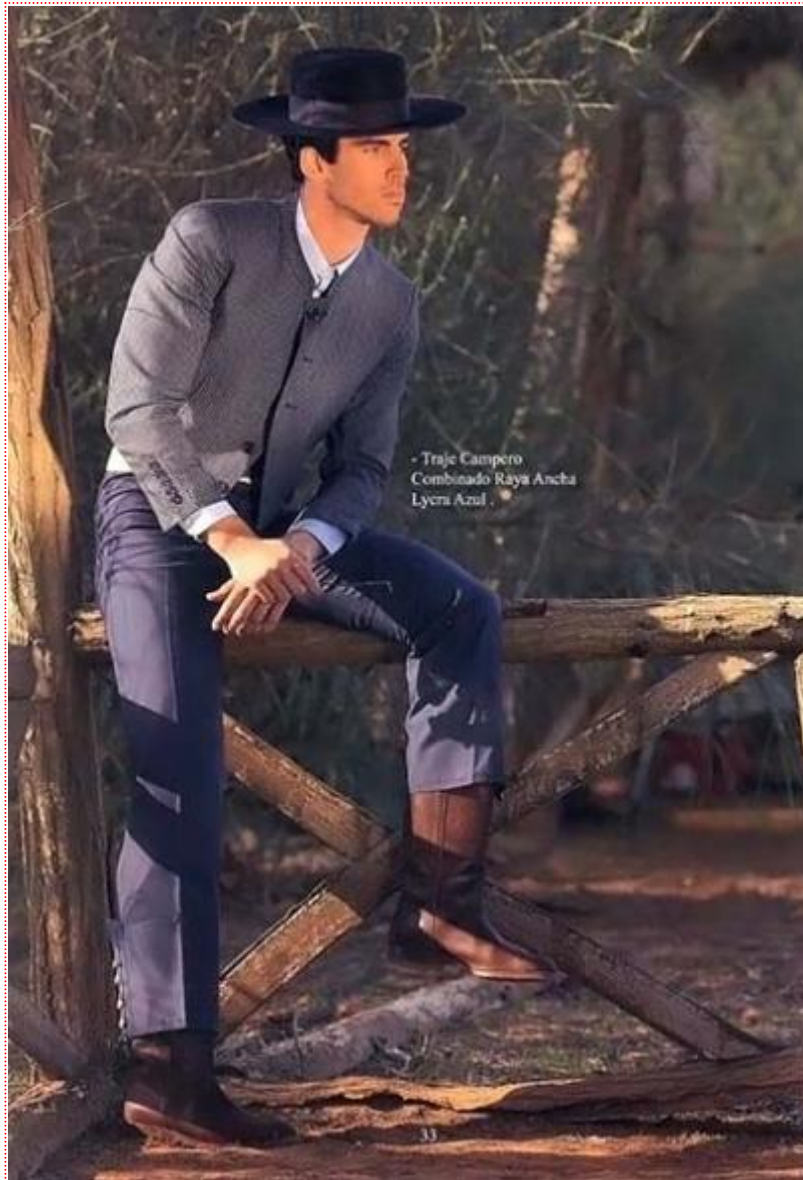

## Costume Campero Assorti à Rayures Larges en Lycra en Bleu

**300.00 €**  
326.84 USD

■ **Taille pantalon:** 36 - 38 - 40 - 42 - 44 - 46 - 48 - 50 - 52 - 54 - 56 - 58

■ **Taille veste:** 44 - 46 - 48 - 50 - 52 - 54 - 56 - 58 - 60

### Le costume campero assorti à rayures larges en lycra bleu est composé de:

- Veste à rayures larges en bleu
- Pantalon Calzona uni.

Nous avons un grand catalogue de costumes andalous camperos. Le costume court est le costume typique espagnol qui était autrefois utilisé pour le labourage quotidien. Ces costumes sont utilisés dans les festivals taurins, dans les enceintes, et pour les passionnés de l'équitation. Traditionnellement, ce costume était celui que les toreros utilisaient dans les festivals ou corridas de bienfaisance. Ces corridas n'ont pas de bénéfice économique pour le matador, l'argent obtenu est destiné aux

oeuvres caritatives. Aujourd'hui, ce costume est aussi utilisé dans de nombreuses foires espagnoles notamment en Andalousie, dans des festivals taurins.