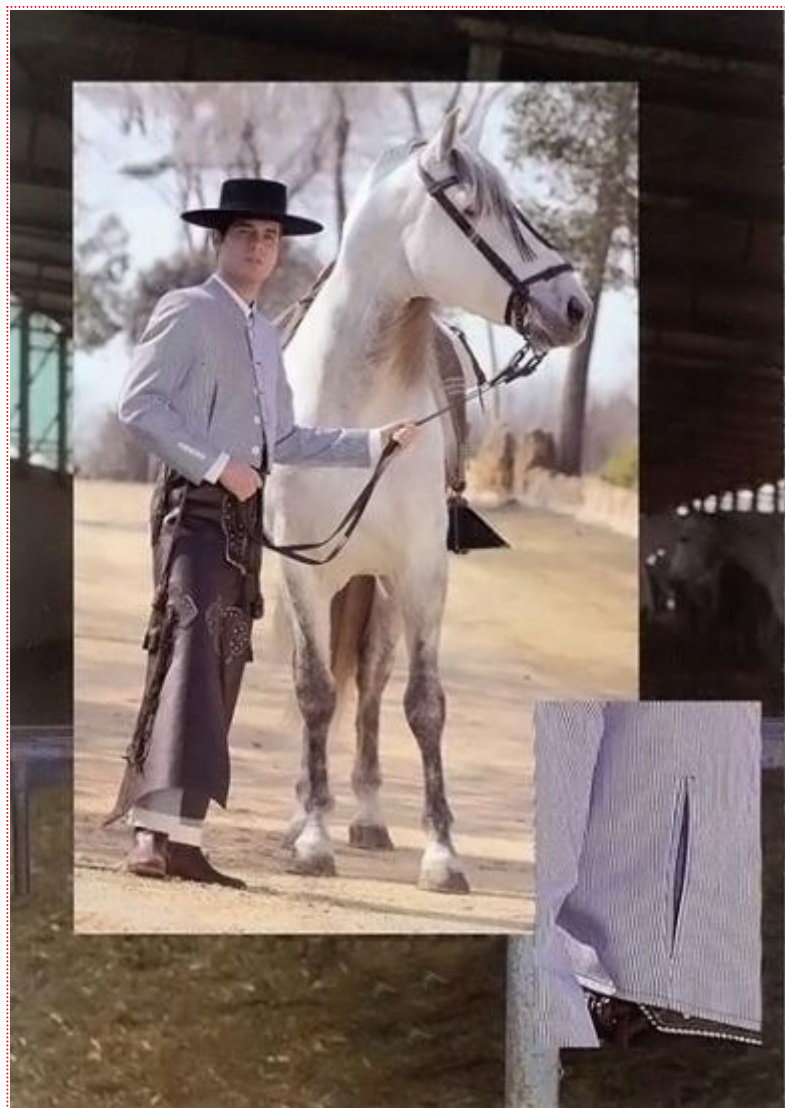

### Costume Campero HP à rayures Bleu

**285.95 €**  
306.93 USD

- **Taille pantalon:** 36 - 38 - 40 - 42 - 44 - 46 - 48 - 50 - 52 - 54 - 56 - 58
- **Taille veste:** 44 - 46 - 48 - 50 - 52 - 54 - 56 - 58 - 60

Le costume campero est composé d'une **veste bleue rayée** et d'un **pantalon** bleu rayé avec revers.