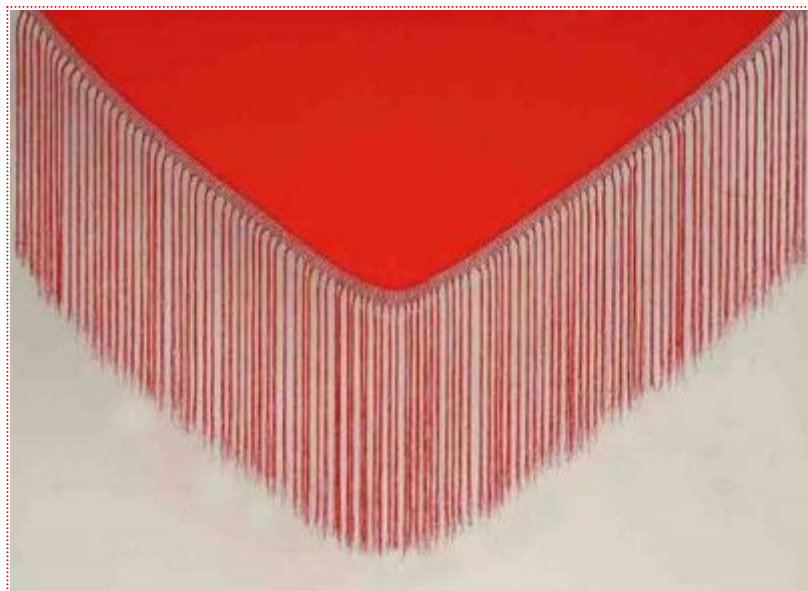

○ Petit châle ref. 254. Mesures : 160 X 40 cm. Frange: 26 cm.

**40.50 €**  
43.15 USD

■ Couleur: 

Petit châle pour les danseurs de flamenco directement d'Andalousie, Espagne.

Fabriqué en crêpe.

Mesures : 150 X 40 cm.

Frange: 26 cm.