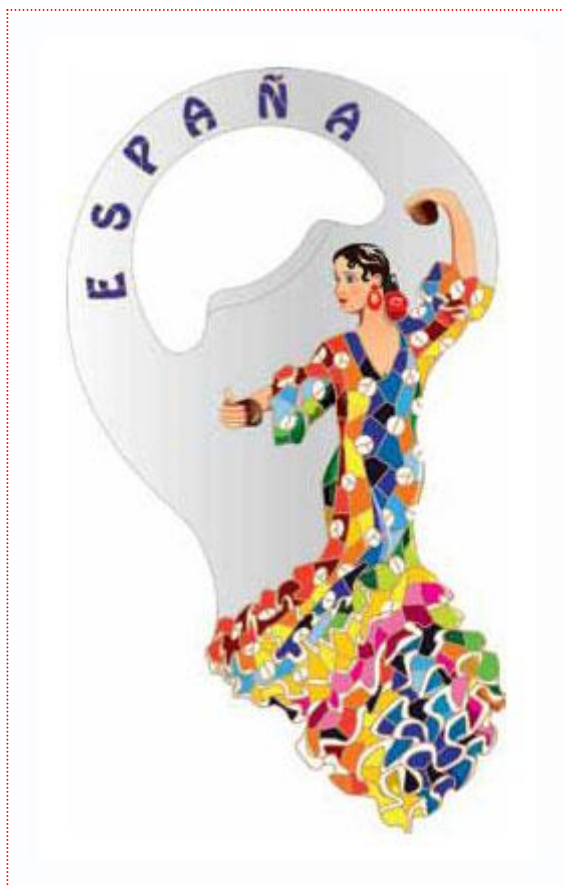

○ Abrebotellas Iman Bailaora Traje de Flamenca Gaudi OLÉ MOSAIC

**4.01 €**  
4.27 USD

¿Quieres un abrebotellas que siempre lo tengas a mano? Este **imán abrebotellas** de una **flamenca** con un traje de diseño elegante al estilo de Gaudí. Te encantará.

Medidas: 10cm X 5.5cm