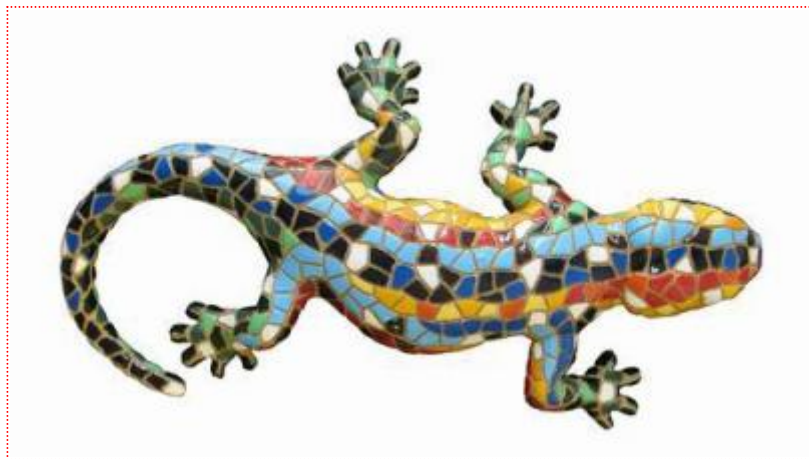

○ Iman Salamandra Mosaico. Barcino. Ref. 09843. 10cm

4.50 €
4.82 USD

Si quieres ver una salamandra típica del estilo de Gaudí pegada en tu nevera, escoge éste imán diseñado y fabricado por la firma Barcino.

Medidas: 10cm